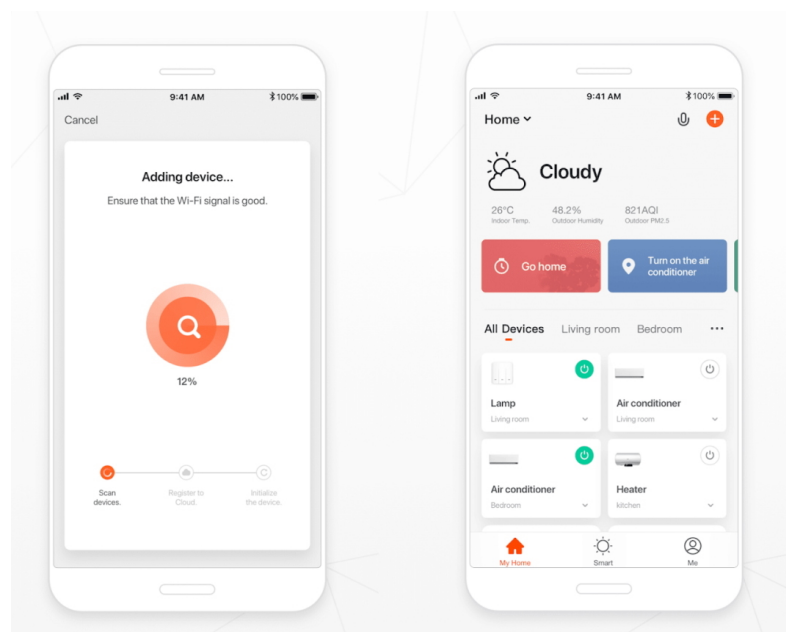

#### IMMAX NEO LITE PUNTO-4S SMART - Smart světlo, které šetří energii

**Chytré osvětlení IMMAX NEO LITE PUNTO-4S SMART** do každé moderní domácnosti. Vyznačuje se **elegantním designem**, který se skvěle hodí do jakékoli místnosti - kuchyně, obývacího pokoje, ložnice nebo třeba na chodbu. Díky podpoře chytrých technologií světlo IMMAX NEO LITE PUNTO-4S SMART **snadno integrujete do systému Smart domu**. Chytrou LED žárovku můžete **jednoduše ovládat pomocí mobilní aplikace** (Android i iOS), případně lze využít také **hlasové asistenty** Amazon Alexa, Apple Siri nebo Google Assistant.

Ovládejte **nastavení jasu nebo barevné teploty** a přizpůsobte osvětlení podle své nálady nebo situace. **Barva světla RGB a přechod mezi teplou až studenou bílou** vám umožní snadno vytvořit relaxační nebo romantickou atmosféru, nebo jasně osvětlené prostředí, ve kterém se potřebujete soustředit na práci. **Stropní chytré svítidlo IMMAX NEO LITE PUNTO-4S** disponuje **čtveřicí LED žárovek IMMAX NEO LITE**, které **spotřebovávají méně energie** a jsou ideální pro úsporu nákladů. Potěší také jednoduchá a rychlá instalace.

Chytrá, **stmívatelná**, barevná LED žárovka umožňuje **nastavení barvy a jasu** světla dle aktuální potřeby. Kromě **RGB** barevné škály je možné měnit také teplotu světla od teplé až po studenou bílou. Žárovka je založena na bezpečné a spolehlivé bezdrátové komunikaci **Wi-Fi**. Samozřejmostí je kompatibilita se systémy iOS či Android a hlasovým ovládáním přes Amazon Alexa, Google Assistant nebo Apple Siri.