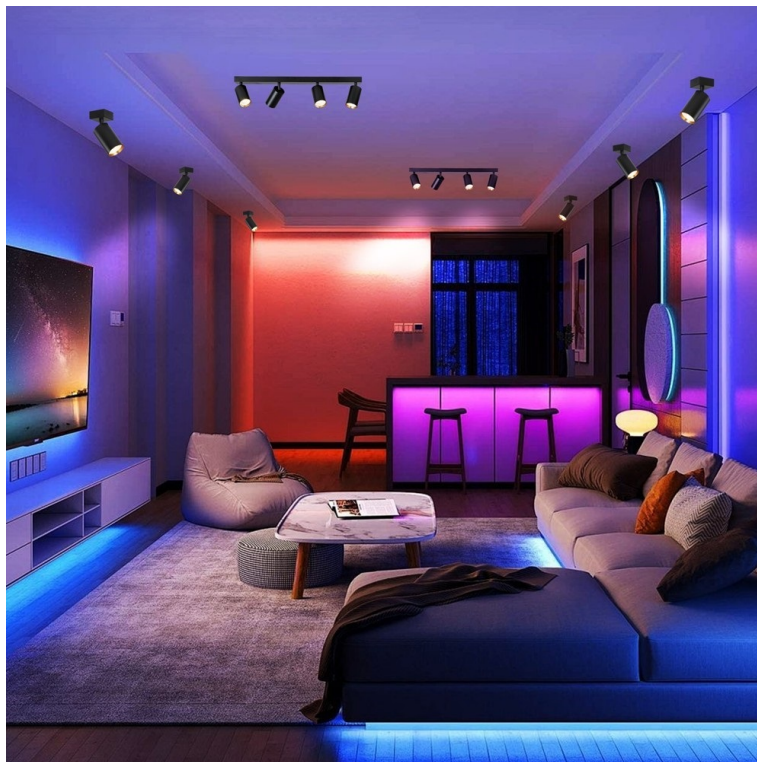

IMMAX NEO PUNTO-4 SMART - Smart světlo, které šetří energii

Chytré osvětlení IMMAX NEO PUNTO-4 SMART do každé moderní domácnosti. Vyznačuje se **elegantním designem**, který se skvěle hodí do jakékoli místnosti – kuchyně, obývacího pokoje, ložnice nebo třeba na chodbu. Díky podpoře chytrých technologií světlo IMMAX NEO PUNTO-4 SMART **snadno integrujete do systému Smart domu**. Chytrou LED žárovku můžete **jednoduše ovládat pomocí mobilní aplikace** (Android i iOS), případně lze využít také **hlasové asistenty** Amazon Alexa, Apple Siri nebo Google Assistant.

Ovládejte **nastavení jasu nebo barevné teploty** a přizpůsobte osvětlení podle své nálady nebo situace. **Barva světla RGB a přechod mezi teplou až studenou bílou** vám umožní snadno vytvořit relaxační nebo romantickou atmosféru, nebo jasně osvětlené prostředí, ve kterém se potřebujete soustředit na práci. **Stropní chytré svítidlo IMMAX NEO PUNTO-4** disponuje **čtveřicí LED žárovek IMMAX NEO**, které **spotřebovávají méně energie** a jsou ideální pro úsporu nákladů. Potěší také jednoduchá a rychlá instalace.