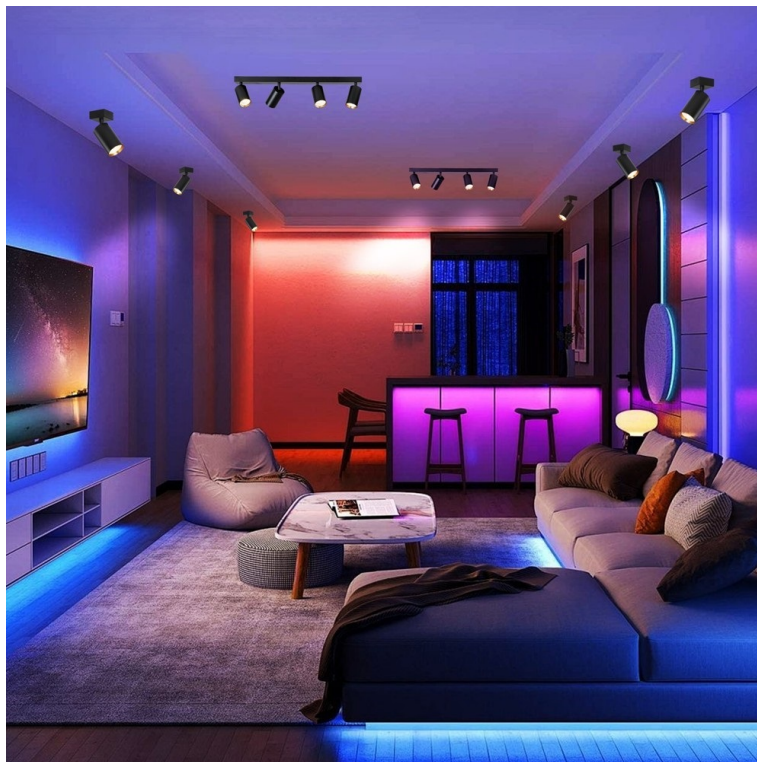

### IMMAX NEO LITE PUNTO-4 SMART - Smart světlo, které šetří energii

**Chytré osvětlení IMMAX NEO LITE PUNTO-4 SMART** do každé moderní domácnosti. Vyznačuje se **elegantním designem**, který se skvěle hodí do jakékoli místnosti - kuchyně, obývacího pokoje, ložnice nebo třeba na chodbu. Díky podpoře chytrých technologií světlo IMMAX NEO LITE PUNTO-4 SMART **snadno integrujete do systému Smart domu**. Chytrou LED žárovku můžete **jednoduše ovládat pomocí mobilní aplikace** (Android i iOS), případně lze využít také **hlasové asistenty** Amazon Alexa, Apple Siri nebo Google Assistant.