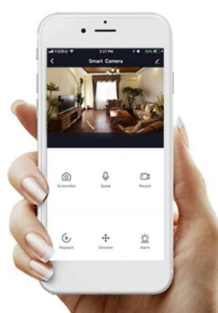

Ovládejte **nastavení jasu nebo barevné teploty** a přizpůsobte osvětlení podle své nálady nebo situace. **Barva světla RGB a přechod mezi teplou až studenou bílou** vám umožní snadno vytvořit relaxační nebo romantickou atmosféru, nebo jasně osvětlené prostředí, ve kterém se potřebujete soustředit na práci. **Stropní chytré svítidlo IMMAX NEO LITE PUNTO-2** disponuje **dvojití LED žárovek IMMAX NEO LITE**, které **spotřebovávají méně energie** a jsou ideální pro úsporu nákladů. Potěší také jednoduchá a rychlá instalace.

Chytrá, **stmívatelná**, barevná LED žárovka umožňuje **nastavení barvy a jasu** světla dle aktuální potřeby. Kromě **RGB** barevné škály je možné měnit také teplotu světla od teplé až po studenou bílou. Žárovka je založena na bezpečné a spolehlivé bezdrátové komunikaci **Wi-Fi**. Samozřejmostí je kompatibilita se systémy iOS či Android a hlasovým ovládním přes Amazon Alexa, Google Assistant nebo Apple Siri.