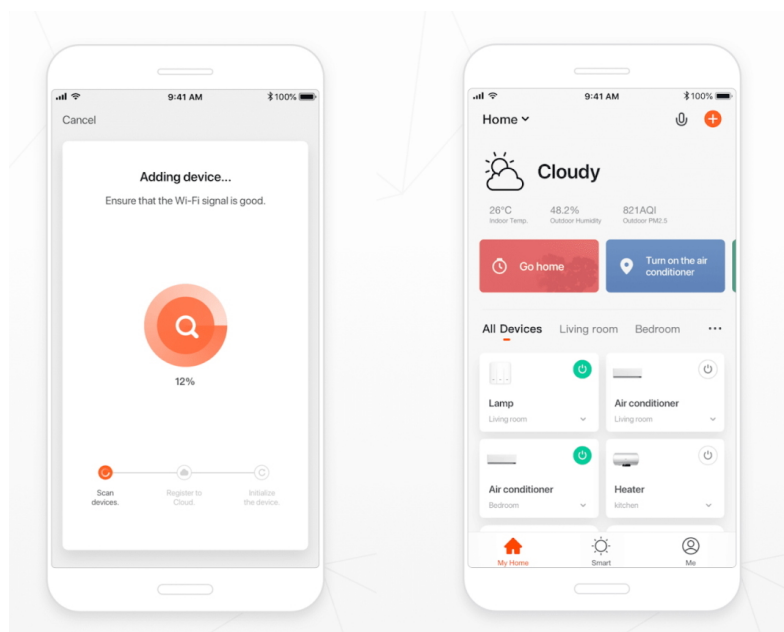

IMMAX NEO LITE PUNTO-1 SMART - Smart světlo, které šetří energii

Chytré osvětlení IMMAX NEO LITE PUNTO-1 SMART do každé moderní domácnosti. Vyznačuje se **elegantním designem**, který se skvěle hodí do jakékoli místnosti - kuchyně, obývacího pokoje, ložnice nebo třeba na chodbu. Díky podpoře chytrých technologií světlo IMMAX NEO LITE PUNTO-1 SMART **snadno integrujete do systému Smart domu**. Chytrou LED žárovku můžete **jednoduše ovládat pomocí mobilní aplikace** (Android i iOS), případně lze využít také **hlasové asistenty** Amazon Alexa, Apple Siri nebo Google Assistant.

Ovládejte **nastavení jasu nebo barevné teploty** a přizpůsobte osvětlení podle své nálady nebo situace. **Barva světla RGB a přechod mezi teplou až studenou bílou** vám umožní snadno vytvořit relaxační nebo romantickou atmosféru, nebo jasně osvětlené prostředí, ve kterém se potřebujete soustředit na práci. **Stropní chytré svítidlo IMMAX NEO LITE PUNTO-1** disponuje **LED žárovkou IMMAX NEO LITE**, která **spotřebovává méně energie** a je ideální pro úsporu nákladů. Potěší také jednoduchá a rychlá instalace.

Chytrá, **stmívatelná**, barevná LED žárovka umožňuje **nastavení barvy a jasu** světla dle aktuální potřeby. Kromě **RGB** barevné škály je možné měnit také teplotu světla od teplé až po studenou bílou. Žárovka je založena na bezpečné a spolehlivé bezdrátové komunikaci **Wi-Fi**. Samozřejmostí je kompatibilita se systémy iOS či Android a hlasovým ovládáním přes Amazon Alexa, Google Assistant nebo Apple Siri.