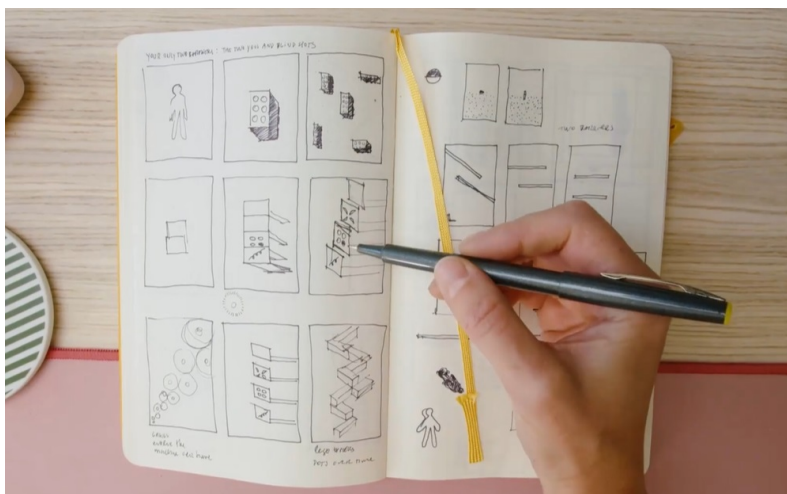

Popis

Webkamera Logitech BRIO 500 - ukažte se v tom nejlepším světle

Webová kamera Logitech BRIO 500, se kterou se jednoduše zapojíte do každé on-line konference nebo firemní porady. Je určena zejména pro kancelářské použití, ale svým výkonem se nezalekne žádného živého mítinku. Díky **automatické korekci osvětlení** a **mikrofonům s potlačením šumu** máte jistotu, že budete vidět i slyšet – přirozeně a jasně.

Ostré **Full HD rozlišení** spolu s **technologií RightLight 4** zajistí obraz bez rozmazání a optimální nasvícení i za slabého osvětlení v místnosti. Režim **Show Mode** je ideální pro prezentaci práce při od stolu. **Webkameru Logitech BRIO 500** jednoduše naklopite směrem dolů a ukažte své poznámky, skici, nákresy a další dokumenty ostatním.

Předvedte svoji práci

Použijte nový inovativní režim Show Mode k naklopení kamery dolů a prezentaci skic, rozpracovaných materiálů a dalších předmětů na stole. Příložený držák je vybaven mikropřisavkou, pomocí které můžete webovou kameru připevnit k zadní straně monitoru a provádět rychlé úpravy jednou rukou. Stáhněte si aplikaci Logi Tune zdarma pro aktivaci režimu Show Mode.