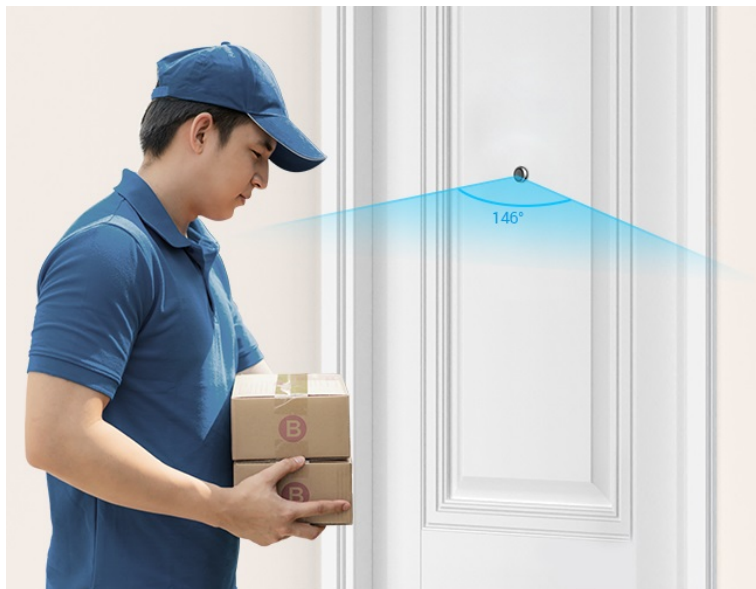

Popis**Vždy a všude víte, kdo stojí za domácími dveřmi - kukátko EZVIZ HP2**

Dveřní kukátko EZVIZ HP2 se zbudovanou kamerou, se kterou budete mít vždy přehled o tom, kdo stojí za dveřmi a co se tam děje. Kamera podporuje **široké úhly záběru**, a tak s přehledem a ostře zachytí obličej návštěvníků, balíčky od doručovatelů, nákupní tašky z on-line obchodů a zkrátka všechno a všechny, kteří se mihnou před vašimi dveřmi. Svým designem je kamera absolutně nenápadná a dokonale splyne s dveřmi. Hlavní předností **chytrého kukátka EZVIZ HP2** je především možnost sledování na dálku z pohodlí gauče.

Pomocí **aplikace EZVIZ** ve vašem smartphonu můžete jednoduše kontrolovat dění na chodbě nebo pořídit živé video, ať už jste kdekoli. Součástí je také **samostatný displej**, který vám umožní v reálném čase obhlédnout prostor za dveřmi. Na velkém 4,3palcovém displeji můžete sledovat živé přenosy obrazu a snadno identifikovat osoby za dveřmi. Díky **bezdrátovému připojení skrze Wi-Fi** je konektivita rychlá a jednoduchá.

EZVIZ HP2

Dveřní kukátko s kamerou nabízí rozlišení **1920 × 1080** obrazových bodů a úhel záběru **146°**. Součástí kukátka je 4,3" barevný displej, který umožňuje na první pohled zjistit, co se děje za dveřmi. Díky bezdrátovému připojení pomocí technologie **Wi-Fi** a mobilní aplikaci budete mít přehled o situaci před dveřmi **24 hodin denně, 7 dní v týdnu** odkudkoli skrze váš smartphone. O napájení se stará vestavěná baterie s kapacitou **2200 mAh**.

Objektiv: f = 2 mm, F1.6, úhel záběru 146° diagonálně

Max. rozlišení: 1920 × 1080 px při 15 fps

Kapacita baterie: 2200 mAh

Průměr otvoru pro montáž: 14–26 mm

Tloušťka dveří: 35–105 mm

Monitor:

Velikost displeje: 4,3"