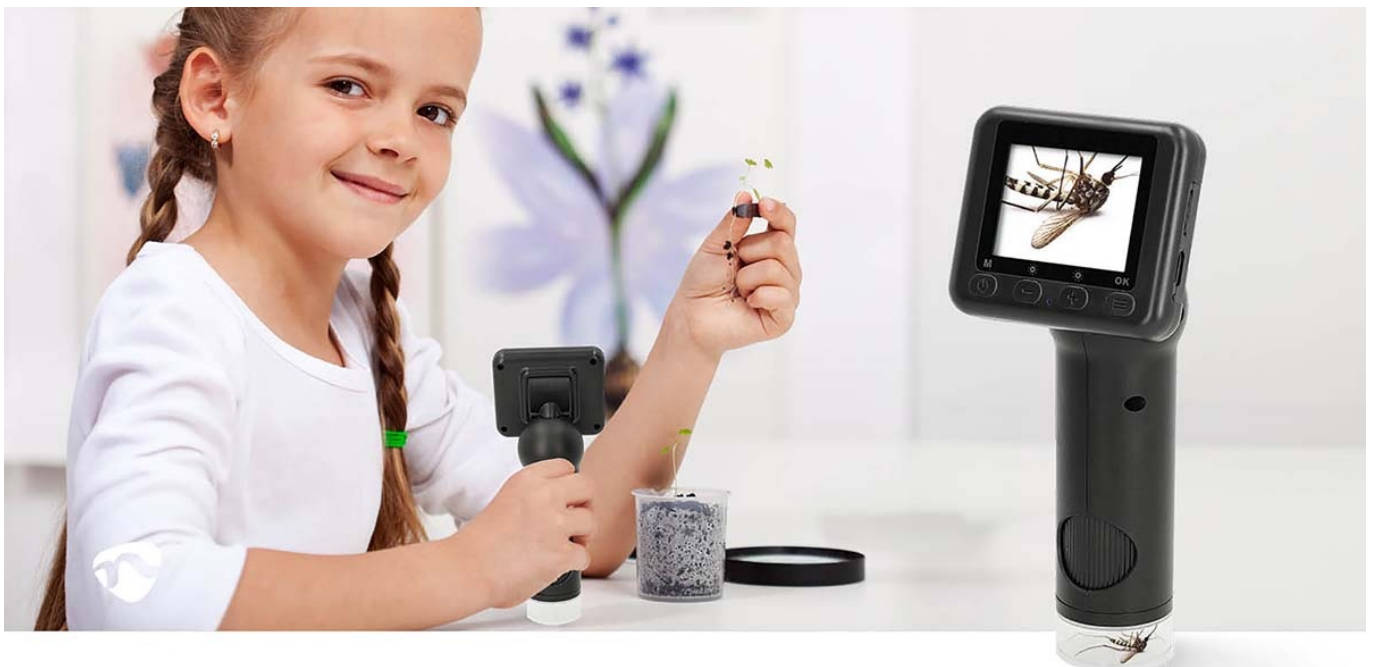

Ruční digitální mikroskop Nedis MCAM2424BK, který vám umožní rychle a snadno odhalit věci, které jsou běžnému lidskému oku skryté – ať už jste venku v přírodě, nebo ve své domácí laboratoři. Umožní vám prozkoumat **mikroskopické struktury předmětů** nebo povrchů ve vysokém rozlišení, sledovat objekty v titěrných detailech a zachytit je v podobě fotografií nebo videa. Díky **pokročilým čočkám** je zajištěno mimořádné **zvětšení zkoumaných objektů nebo mikroskopických preparátů**. Disponuje **barevným TFT LCD displejem**, který vám umožní pohodlně sledovat i tu nejmenší část přírody.

Díky funkci **8násobného digitálního zoomu** jsou pořízené záběry jasné a přesné. **Přechod mezi úrovněmi zvětšení** je snadný díky praktickému ovládní, přičemž **faktor zvětšení lze nastavit v rozmezí od 100x až do 500x**. **Mikroskop Nedis MCAM2424BK** pohání integrovaná baterie s **dobou provozu až 5 hodin**, protože kvalitní vědecká pozorování si žádají svůj čas a nesmí se uspěchat. Je vhodný pro učitele, fanoušky do vědy nebo poučené laiky. Umožňuje pozorování rostlin, hmyzu, drobných předmětů, hodinek, šperků apod.

98g

Weighs only 98 grams. Easily fits your pocket.

100x-500x

100X to 500X magnification

Nedis MCAM2424BK

Praktický ruční mikroskop pro objevování složitých detailů miniaturních objektů. Nabízí **rozlišení 1920 × 1080 pixelů** při 30 snímcích za sekundu (při interpolaci až 48 Mpx) a **šest nastavitelných LED světel**, která zlepšují viditelnost a ostrost obrazu. Faktor zvětšení lze nastavit **od 100x až do 500x**. Mikroskop disponuje **2" barevným LCD displejem**, který lze pro dosažení optimálního sledovacího úhlu naklánět v rozsahu 45°. Napájen je pomocí vestavěné dobíjecí baterie s kapacitou **1000 mAh**, která zaručí **až 5 hodin nepřetržitého provozu**. Nabíjení baterie probíhá prostřednictvím portu **USB-C**. Pro uložení dat je přítomen **slot na microSD kartu** s kapacitou až 32 GB.