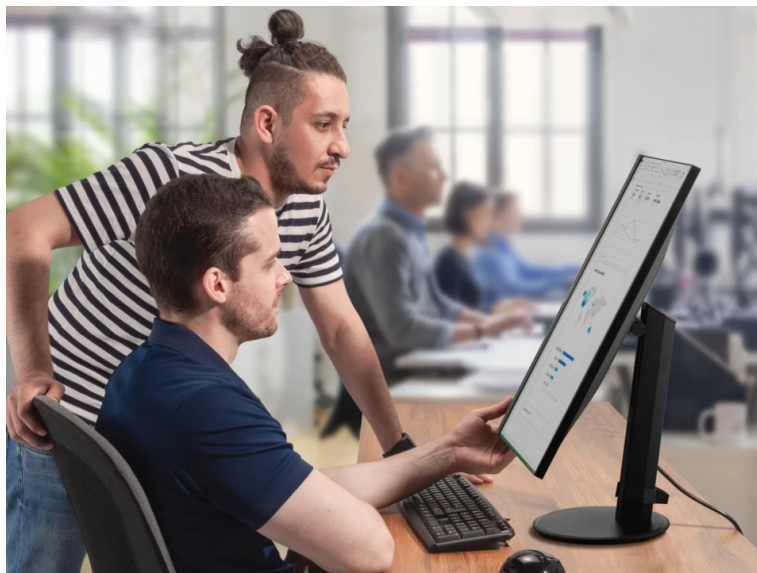

### ViewSonic VG2709-2K - práce i zábava s ochranou očí

**4K monitor ViewSonic VG2709-2K-mhd-2** přináší optimální obrazovou plochu pro firemní i domácí účely. Díky dostupným konektorům je ideální pro doplnění moderního PC systému a podpoří komfortní sledování obsahu ve špičkové míře detailů. **Displej s úhlopříčkou 27"** vám poskytne komfortní pracovní plochu, na které přehledně zobrazíte aplikace, dokumenty, internetové stránky a samozřejmě také pestrý multimediální obsah. Pro potřeby multimediální zábavy je **monitor ViewSonic VG2709-2K-mhd-2** vybaven také integrovanými **reproduktory**.

**QHD rozlišení 4K** produkuje ostrý a detailní obraz. Podáním obrazu a **99% pokrytím sRGB barevné palety** se tak uplatní i při pokročilejší pracovní činnosti, jako například editaci obrázků, fotografií apod. **SuperClear IPS panel** podporuj široké pozorovací úhly, takže komfortní sledování bez zkreslení je zajištěno i při pohledu ze stran. Pro připojení slouží porty **HDMI** a **DisplayPort**, díky čemuž monitor **ViewSonic VG2709-2K** připojíte k široké škále moderních zařízení. **Technologie ViewSonic Eye ProTech** zajistí pohodlí pro vaše oči při dlouhodobé námaze. **Technologie Flicker-Free** snižuje blikání obrazovky a nechybí ani filtr modrého světla.