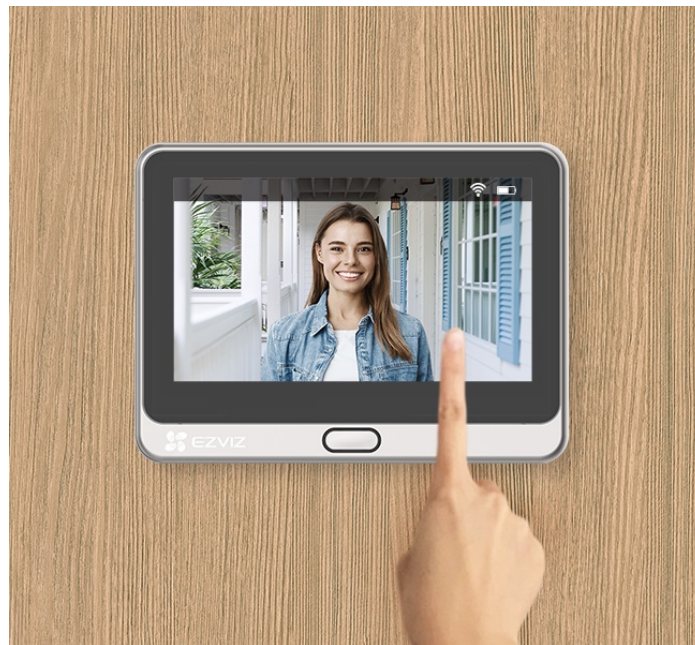

Popis

EZVIZ DP2 2K - jasný výhled za domovní dveře

Chytrý dveřní videotelefon EZVIZ DP2 2K, který přináší bezpečnost a pohodlné ovládání až k vašim domovním dveřím. Dveřní kukátko s kamerou nabízí obraz v **rozlišení 2K** a umožňuje snímání prostoru v širokých zorných úhlech. Díky tomu vám přehledně zprostředkuje, kdo stojí za dveřmi. Ostrý obraz je pak ideální pro jasnou identifikaci osoby. Skrze **barevný dotykový displej** můžete snadno a intuitivně ovládat jednotlivé funkce. Ve spojení s **inteligentní detekcí pohybu** máte vše pod kontrolou a můžete se cítit bezpečně v každé situaci.

Dveřní videotelefon EZVIZ DP2 2K vám poslouží nejenom k živému zobrazení, ale také **obousměrnému videohovoru**, což oceníte například při uvítání přátel, doručování balíčků, pošty nebo využívání dalších služeb. Samozřejmostí je také **podpora nočního vidění** díky IR přísvitu do vzdálenosti až 5 m. Součástí je rovněž **zvonek**.

EZVIZ DP2 2K

Dveřní kukátko s kamerou a funkcí zvonku nabízí rozlišení **2304 x 1296** obrazových bodů a úhel záběru **166°**. Video ve vysoké kvalitě zaručí také při nočních záběrech díky **IR přísvitu** s dosahem až 5 m. **PIR čidlo** pro detekci pohybu zajistí dokonalé zabezpečení prostoru. Kukátko disponuje 4,3" dotykovým displejem, bezdrátovým připojením **Wi-Fi** a slotem pro paměťovou kartu o velikosti až 512 GB pro nahrávání záznamu. Díky mobilní aplikaci budete mít přehled o situaci před dveřmi **24 hodin denně, 7 dní v týdnu** odkudkoli skrze váš smartphone. O napájení se stará vestavěná baterie s kapacitou **4600 mAh**, nebo napájecí adaptér (není součástí balení).

Součástí balení je USB kabel, montážní základna, kryt, úchytka a 6x šroub.

ZÁKLADNÍ SPECIFIKACE

Snímací čip: 1/2,7" CMOS, f = 2,0 mm, úhel záběru diagonálně 166°

Maximální rozlišení: 2304 x 1296 px

Funkce: zvoněk, dotykový displej, záznam, podpora microSD karet, Wi-Fi, mobilní aplikace, obousměrný audio přenos, PIR čidlo, DWDR