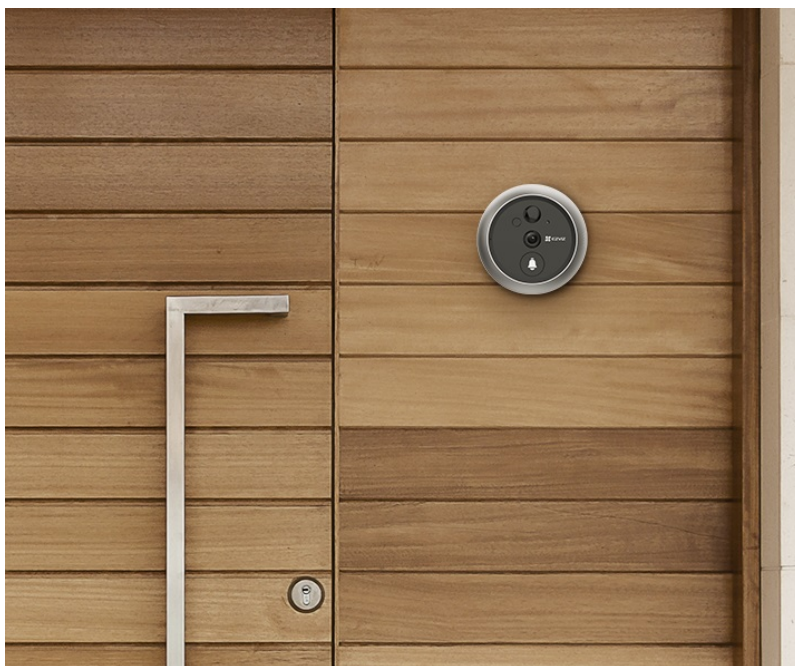

Popis

EZVIZ DP2 2K - jasný výhled za domovní dveře

Chytrý dveřní videotelefon EZVIZ DP2 2K, který přináší bezpečnost a pohodlné ovládání až k vašim domovním dveřím. Dveřní kukátko s kamerou nabízí obraz v **rozlišení 2K** a umožňuje snímání prostoru v širokých zorných úhlech. Díky tomu vám přehledně zprostředkuje, kdo stojí za dveřmi. Ostrý obraz je pak ideální pro jasnou identifikaci osoby. Skrze **barevný dotykový displej** můžete snadno a intuitivně ovládat jednotlivé funkce. Ve spojení s **inteligentní detekcí pohybu** máte vše pod kontrolou a můžete se cítit bezpečně v každé situaci.

Dveřní videotelefon EZVIZ DP2 2K vám poslouží nejenom k živému zobrazení, ale také **obousměrnému videohovoru**, což oceníte například při uvítání přátel, doručování balíčků, pošty nebo využívání dalších služeb. Samozřejmostí je také **podpora nočního vidění** díky IR přísvitu do vzdálenosti až 5 m. Součástí je rovněž **zvonek**.

EZVIZ DP2 2K

Dveřní kukátko s kamerou a funkcí zvonku nabízí rozlišení **2304 x 1296** obrazových bodů a úhel záběru **166°**. Video ve vysoké kvalitě zaručí také při nočních záběrech díky **IR přísvitu** s dosahem až 5 m. **PIR čidlo** pro detekci pohybu zajistí dokonalé zabezpečení prostoru. Kukátko disponuje 4,3" dotykovým displejem, bezdrátovým připojením **Wi-Fi** a slotem pro paměťovou kartu o velikosti až 512 GB pro nahrávání záznamu. Díky mobilní aplikaci budete mít přehled o situaci před dveřmi **24 hodin denně, 7 dní v týdnu** odkudkoli skrze váš smartphone. O napájení se stará vestavěná baterie s kapacitou **4600 mAh**, nebo napájecí adaptér (není součástí balení).