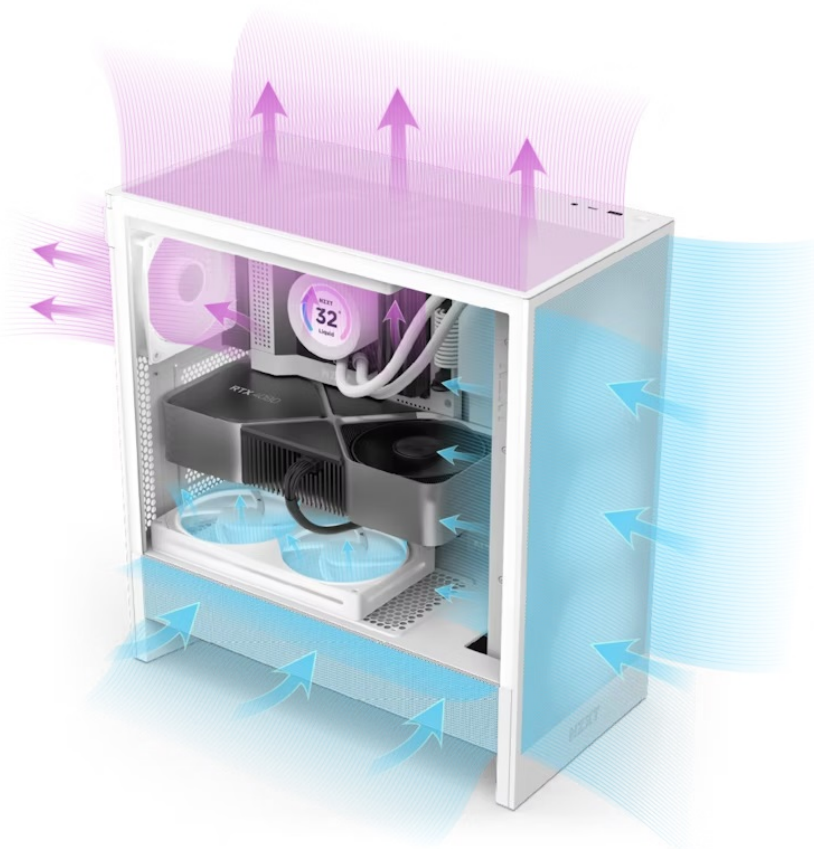

Stav: Nové zboží

Popis

NZXT H5 Flow RGB Edition - nechte herní výkon proudit

Počítačová skříň NZXT H5 Flow RGB Edition velikosti Middle Tower je navržena pro stavbu moderního PC systému s důrazem na perfektní proudění vzduchu a chlazení GPU. **Panely se síťovaným designem** jsou ideální pro výkonné sestavy s pokročilým nebo vodním chlazením. Současně zajišťují maximální průtok vzduchu a zamezují nadměrnému vniknutí prachu.

Vnitřní prostor pojme všechny komponenty v čele s **chladičem CPU** do výšky až 170 mm a grafickou kartou o délce až 410 mm. Instalovat lze rovněž **základní desky různých formátů - ATX, Micro ATX, Mini ITX, EATX**. V základu je skříň osazena **jedním RGB ventilátorem o velikosti 360 mm** (kombinace 3x 120mm ventilátorů) a **jedním 120mm**

NZXT H5 Flow RGB

Elegantní počítačová skříň nabízí stylovou **prosklenou bočnici**, perforovaný panel a prvotřídní kovovou konstrukci. Osazení komponentami je lehké díky **systému správy kabeláže**, kabely tedy nikde zbytečně nepřekáží. Skříň je na přední straně **osazena jedním RGB ventilátorem o velikosti 360 mm (kombinace 3x 120mm ventilátorů) a jedním 120mm ventilátorem** bez podsvícení na zadní straně. Potěší také možnost rozšíření o další čtyři ventilátory. Samozřejmostí jsou prachové filtry. Důmyslné řešení umožňuje pohodlné umístění **až 360 mm dlouhého výměníku** vodního chlazení na přední straně. Ve skříni je dostatek prostoru pro chladič CPU do výšky až 170 mm a grafickou kartu o délce až 410 mm. Na horním panelu je k dispozici jeden port **USB 3.0**, jeden port **USB-C** a kombinovaný port sluchátek a mikrofonu. Skříň je dodávána **bez zdroje**.

Ilustrační foto - Zobrazené komponenty na úvodní fotografii nejsou součástí balení.

ZÁKLADNÍ SPECIFIKACE

Provedení skříně: Middle Tower

Interní pozice: 2x 2,5", 1x 3,5"

Kompatibilita základní desky: ATX, Micro ATX, Mini ITX, EATX (do 277 mm)