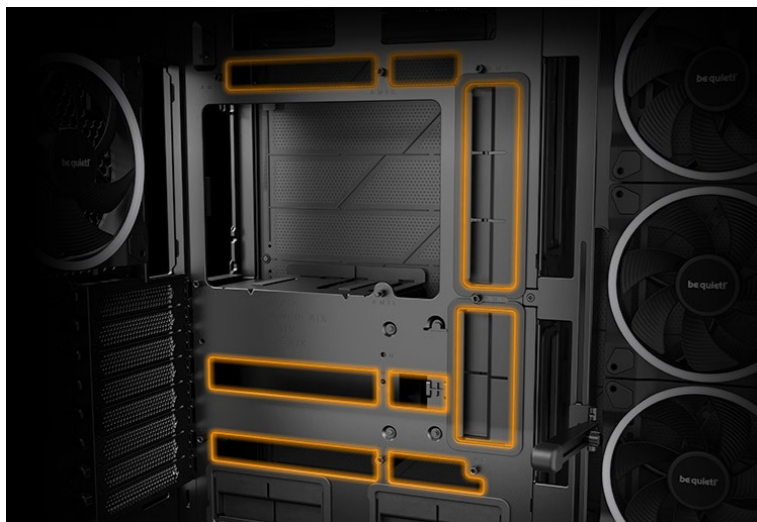

Počítačová skříň Be quiet! LIGHT BASE 900FX moderního střihu, která svými rozměry a funkcí potěší všechny náročné uživatele a kutily. Kombinuje stylový vzhled s průhlednými panely spolu s efektivním chlazením. Ve výsledku pak získáte skvěle vypadající PC systém s vysokým výkonem a tichým provozem. Uplatní se při tvorbě **herní sestavy, multimediálního centra i pracovní stanice**. Pro variabilní konfiguraci je zde místa víc než dost. **Velké průhledné panely na přední a boční straně** poskytují panoramatický pohled na komponenty uvnitř skříně. Fanoušky osvětlení potěší přítomnost **ARGB LED pásku**.

Be quiet! LIGHT BASE 900FX

Unikátní počítačová skříň s průhlednou bočnicí i předním panelem formátu **Middle Tower** nabízí dostatek prostoru pro montáž většiny dostupných komponent. Hlavní předností této skříňe je možnost **rychlé změny její orientace** díky systému **odnímatelných a přemístitelných nožiček**. Skříň je dodávána **se čtyřmi předinstalovanými 140mm ventilátory s ARGB podsvícením**. K tomu nabízí dalších až **6 pozic pro ventilátory** a **dva integrované rozbočovače ventilátorů a ARGB**. Na předním panelu se nachází **dva porty USB 3.0**, jeden port **USB-C**, sluchátkový výstup a audio vstup pro mikrofon. Herní design ještě doplňuje elegantní **ARGB osvětlení** lemující strany skříňe, díky čemuž je viditelné bez ohledu na to, v jaké orientaci skříň používáte. Ve skříni je dostatek prostoru pro **chladič CPU do výšky až 190 mm** a grafickou kartu o délce až 495 mm. Důmyslné řešení umožňuje pohodlné umístění **až 420 mm dlouhého výměníku** vodního chlazení