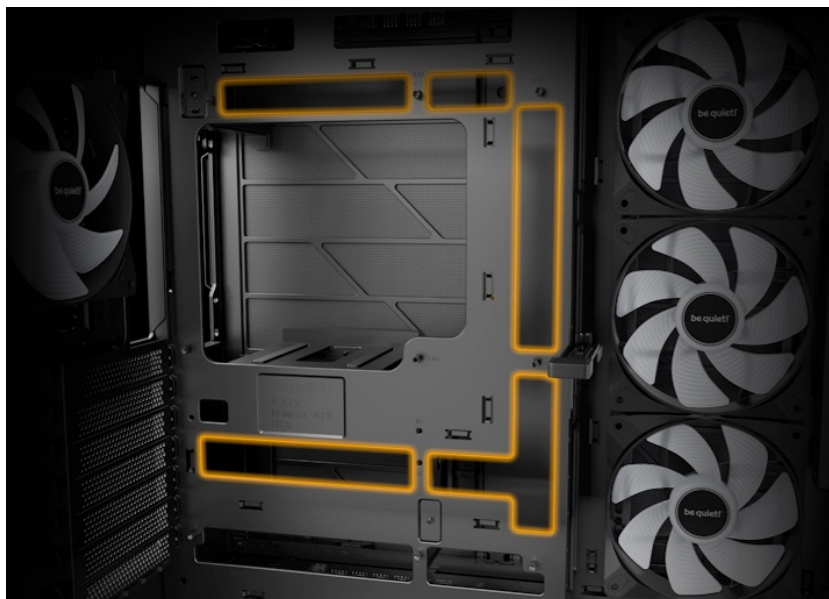

## Be quiet! LIGHT BASE 600LX - předvedte své PC v plné kráse

Počítačová skříň Be quiet! LIGHT BASE 600LX udělá z vašeho systému opravdový výpočetní klenot. **Plně prosklený přední a boční panel** vám poskytne panoramatický výhled na všechny komponenty uvnitř. Fanoušky osvětlení potěší přítomnost **ARGB LED pásku**, který je viditelný ze všech úhlů a podpoří stylový vzhled celé sestavy. Další předností je podpora **přemístitelných nožiček**, díky čemuž můžete PC otočit a umístit ve svislé i vodorovné poloze.

### Be quiet! LIGHT BASE 600LX

Unikátní počítačová skříň s průhlednou bočnicí i předním panelem formátu **Middle Tower** nabízí dostatek prostoru pro montáž většiny dostupných komponent. Hlavní předností této skříně je možnost **rychlé změny její orientace** díky systému **odnímatelných a přemístitelných nožiček**. Skříň je dodávána **se čtyřmi předinstalovanými 120mm ventilátory s ARGB podsvícením**. K tomu nabízí dalších až **6 pozic pro ventilátory** a **dva integrované rozbočovače ventilátorů a ARGB**. Na předním panelu se nachází **dva porty USB 3.0**, jeden port **USB-C**, sluchátkový výstup a audio vstup pro mikrofon. Herní design ještě doplňuje elegantní **ARGB osvětlení** lemující strany skříně, díky čemuž je viditelné bez ohledu na to, v jaké orientaci skříň používáte. Ve skříně je dostatek prostoru pro **chladič CPU** do výšky **až 170 mm** a grafickou kartu o délce až 400 mm. Důmyslné řešení umožňuje pohodlné umístění **až 360 mm dlouhého výměníku** vodního chlazení na horní nebo spodní straně. Potěší také přítomnost **prachových filtrů** či integrovaná **podpěra grafické karty**. Skříň je dodávána **bez zdroje**.