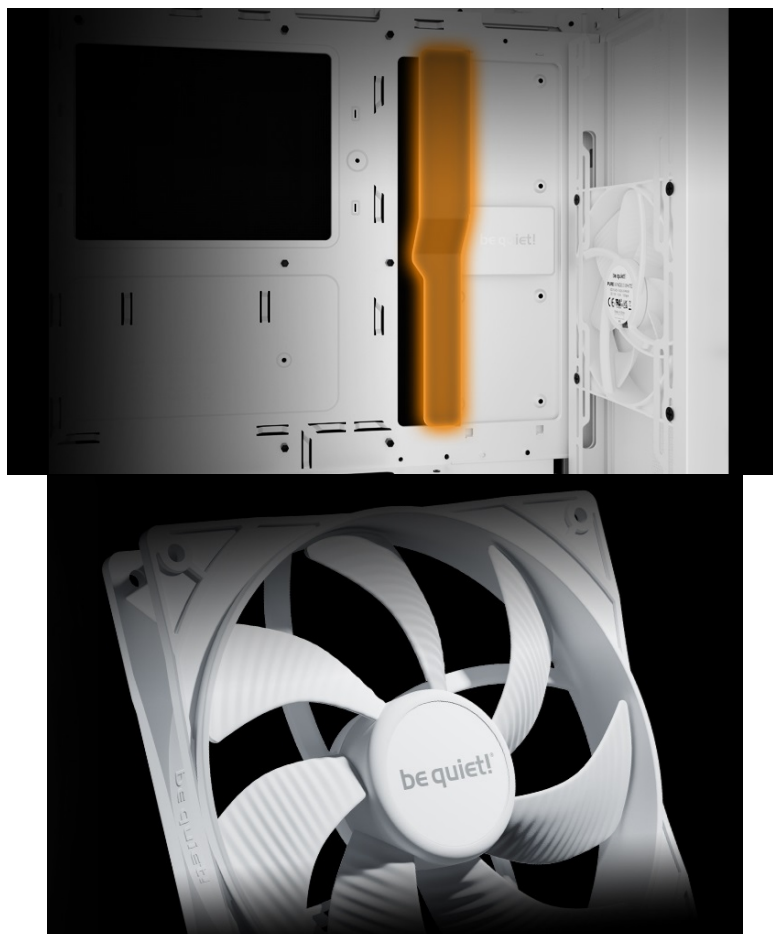

BE QUIET! PURE BASE 501 AIRFLOW BÍLÁ

Cena celkem:	2 242 Kč (bez DPH: 1 853 Kč)
Běžná cena:	2 466 Kč
Ušetříte:	224 Kč
Kód zboží:	CASBQT1168
Part No.:	BG075
Záruka:	36 měs.
Stav:	Nové zboží

Popis

Lepší airflow, lepší chod vašeho PC - Be quiet! PURE BASE 501 Airflow

Počítačová skříň Be quiet! PURE BASE 501 Airflow ve formátu **ATX**, která je vhodná pro stavbu všestranně zaměřených PC systémů. Provedení se vyznačuje elegancí bez rušivých prvků. Skříň disponuje dvojicí předinstalovaných ventilátorů Pure Wings 3. Design lopatek podporuje silné proudění vzduchu bez nadměrného hluku. Pro ještě lepší chladičí výkon je tento model vybaven **perforovaným předním panelem**, a tak přináší špičkový výkon pro spolehlivý chod náročných sestav.

PC skříň Be quiet! PURE BASE 501 Airflow v provedení Middle Tower nabízí dostatek prostoru pro všechny komponenty

a vměstnají se do ní moderní grafické karty nebo velké chladiče, radiátor a samozřejmě ventilátory. Svým uspořádáním a designem umožňuje **efektivní správu kabeláže** a podílí se na celkově čistém uspořádání. Na vnější horním panelu naleznete snadno přístupné konektory pro připojení moderních periférií.

ZÁKLADNÍ SPECIFIKACE

Provedení skříně: Middle Tower

Interní pozice: 5 × 2,5", 2 × 3,5"

Kompatibilita základní desky: ATX, Micro ATX, Mini-ITX

Zdroj: bez zdroje

Konektory na horním panelu: 2 × USB 3.2 Gen1, 1 × USB-C 3.2 Gen2, 1 × kombinovaný port sluchátek a mikrofonu