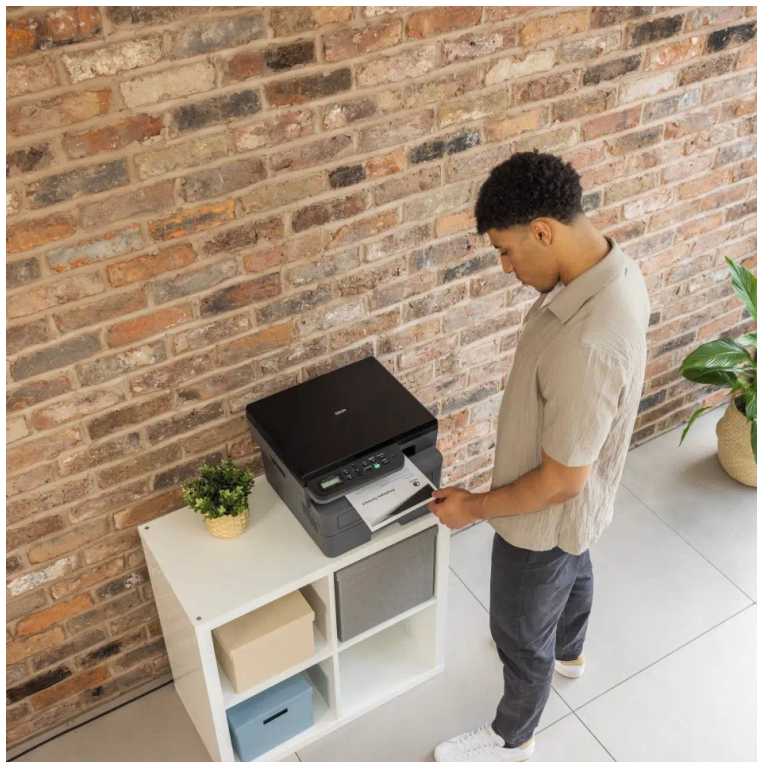

24 měs.

Stav:

Nové zboží

Popis

Brother DCP-L2622DW - buďte produktivní s oboustranným tiskem

Multifunkční tiskárna Brother DCP-L2622DW nabízí klíčové funkce pro chod firemní kanceláře nebo menší pracovní skupiny. Tiskárna v sobě integruje také **kopírku** a **skener**, takže s jedním zařízením obsáhnete veškerou každodenní agendu. Díky **rychlosti tisku až 34 stran za minutu** podporuje svižnou produkci dokumentů.