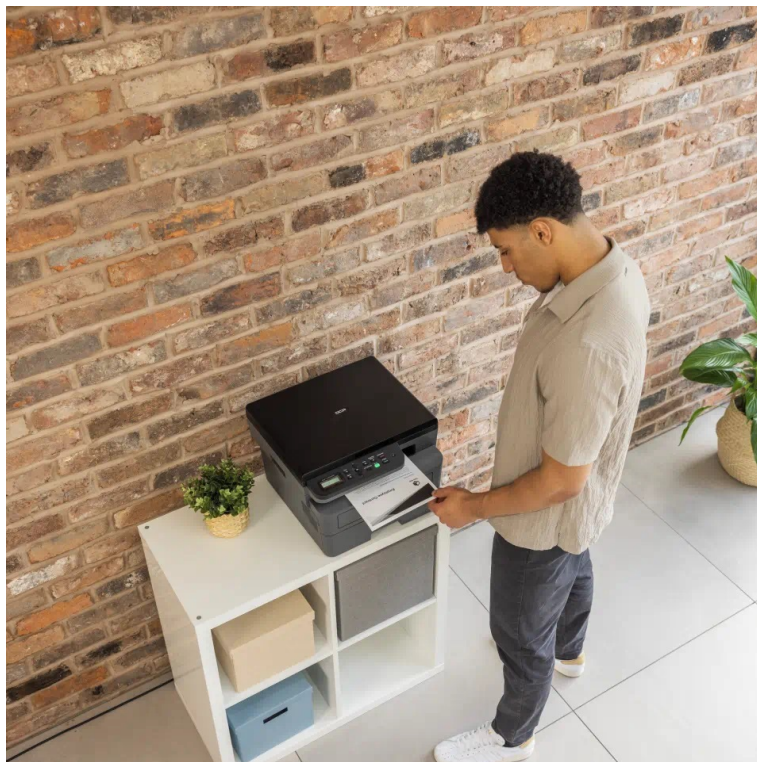

24 měs.

Stav:

Nové zboží

Popis

Brother DCP-L2600D - buďte produktivní s oboustranným tiskem

Multifunkční tiskárna Brother DCP-L2600D nabízí klíčové funkce pro chod firemní kanceláře nebo menší pracovní skupiny. Tiskárna v sobě integruje také **kopírku** a **skener**, takže s jedním zařízením obsáhnete veškerou každodenní agendu. Díky **rychlosti tisku až 34 stran za minutu** podporuje svižnou produkci dokumentů. Ve spojení s funkcí **automatického oboustranného tisku** šetří čas, peníze a zvyšuje pracovní efektivitu. Snadné a intuitivní ovládání zajišťuje **LCD displej s tlačítky**. Pro drátové připojení slouží rozhraní **USB**.