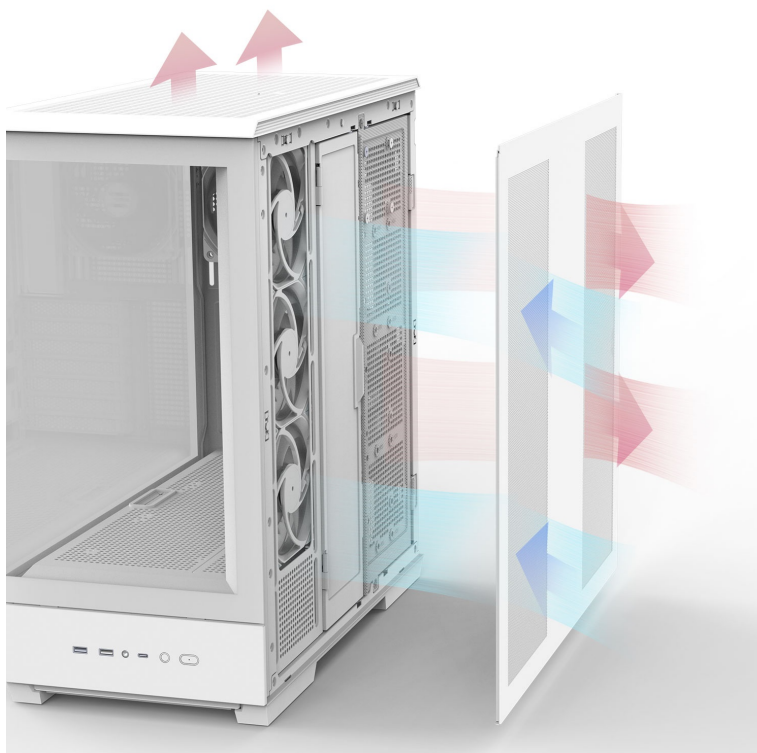

Skříň **ZALMAN P50 DS** představuje elegantní řešení pro sestavení moderního počítačového systému. Disponuje **bočním a předním panelem z tvrzeného skla**, takže vám zprostředkuje impozantní výhled na vnitřní komponenty a jejich uspořádání. Konstrukce je navíc **kovová**, takže je zajištěna pevnost a bytelnost celé PC skříně. Jednoduchý a čistý design je elegantní na pohled, současně však při stavbě počítače nabízí řadu praktických možností.

P50 DS

Podporuje různé formáty **základních desek ATX, Micro ATX, Mini ITX**. Nabízí **zabudovaný displej**, který slouží k monitoringu hlavních parametrů systému v reálném čase, jako je teplota CPU či GPU. Chlazení zajišťuje **čtveřice předinstalovaných 120mm ventilátorů s ARGB podsvícením**. Samozřejmostí je přítomnost konektorů na spodní straně pro připojení hlavních periférií.

ZALMAN P50 DS

Elegantní počítačová skříň nabízí stylovou **prosklenou bočnici i přední panel** a prvotřídní kovovou konstrukci. Součástí skříňe je diagnostický **displej** umístěný na boční straně, který zobrazuje **teplotu procesoru, grafické karty a čas**. Osazení komponentami je lehké díky intuitivnímu **systemu správy kabeláže**, kabely tedy nikde zbytečně nepřekáží. Skříň je osazena **čtyřmi 120mm ventilátory s ARGB podsvícením**. Potěší také možnost rozšíření o dalších 6 ventilátorů. Samozřejmostí jsou prachové filtry. Důmyslné řešení umožňuje pohodlné umístění **až 360 mm dlouhého výměníku** vodního chlazení na horní či boční straně. Ve skříni je dostatek prostoru pro chladič CPU do výšky až 178 mm a grafickou kartu o délce až 435 mm. Na předním panelu se nachází dva porty **USB 3.0**, jeden port **USB-C** a kombinovaný audio port pro sluchátka a mikrofon. Skříň je dodávána **bez zdroje**.