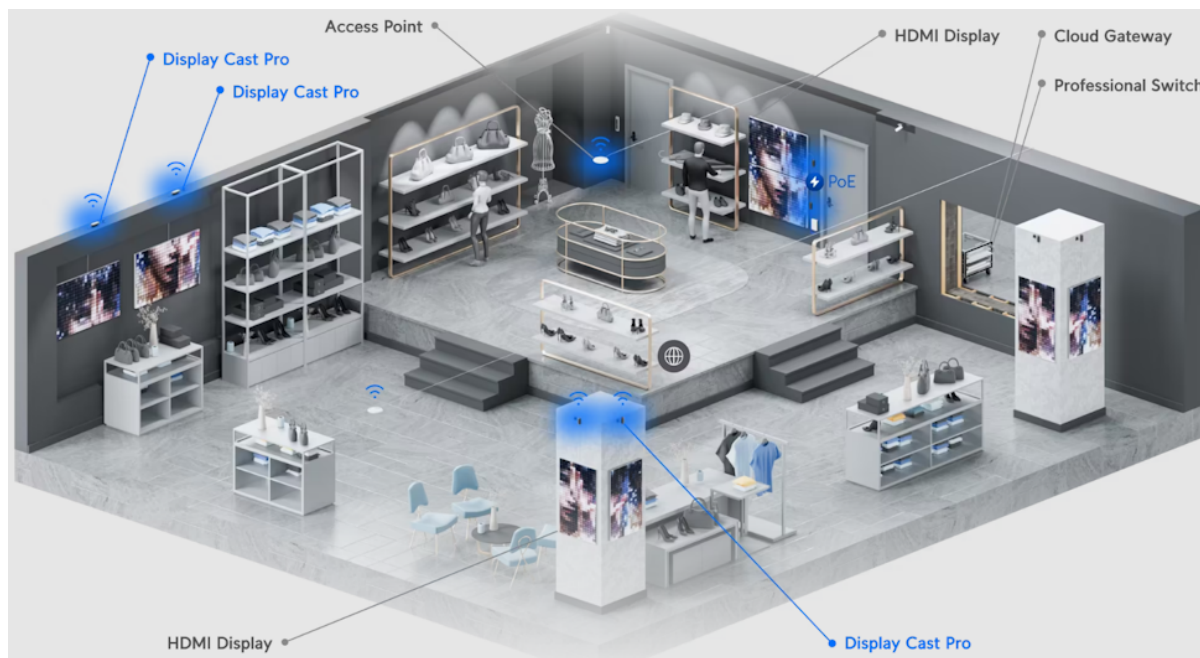

Ubiquiti Connect Display Cast Pro

Zobrazovací zařízení, které okamžitě přemění jakýkoli **HDMI** displej na spravované zařízení **digital signage**. Podporuje přehrávání multimediálního obsahu, webový režim a možnost připojení periferií pomocí **USB-C** portu.

Přenosný modul umožňuje prezentovat vlastní multimediální playlisty vytvořené v aplikaci UniFi Connect na libovolném displeji kompatibilním s rozhraním HDMI. Poháněný je osmijádrovým procesorem **Arm Cortex-A78**, doplněný o **8 GB** operační paměti. Pro uložení médií disponuje interním úložištěm o kapacitě **32 GB**. Napájení je řešeno skrze **PoE** nebo **USB-C adaptér**.

- Připojení k jakémukoli displeji kompatibilnímu s HDMI
- Automatické zapnutí/vypnutí displeje pomocí HDMI CEC
- Podpora PoE
- Montážní sada včetně úchytky na zeď součástí balení
- Možnost připojení klávesnice a myši pomocí USB-C
- Aplikace pro správu - UniFi Connect web (verze 3.14.6 a novější) & UniFi Connect iOS a Android (verze 2.18.1 a novější)