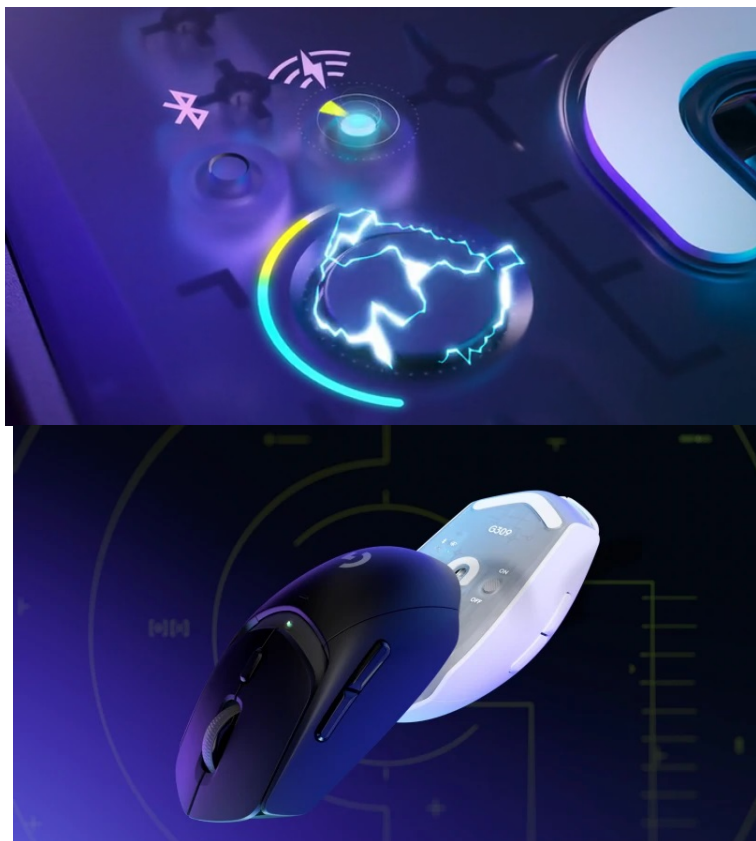

## Herní myš Logitech G309 LIGHTSPEED - výkon bez limitů

**Gamingová myš Logitech G309 LIGHTSPEED** s pokročilou bezdrátovou technologií, se kterou to bude na virtuálním bojišti lítat. Je určena pro náročné hráče, kteří jsou zaměřeni výhradně na svůj výkon a nechtějí žádné kompromisy během ovládání. **Technologie LIGHTSPEED** a **Bluetooth** přináší **duální bezdrátové připojení** pro ještě více flexibility a rychlosti. **LIGHTSPEED** podporuje konektivitu s bleskurychlou odezvou a na herní dění dokáže kurzor reagovat v řádu milisekund.

**Bluetooth** připojení je zase ověřená klasika, která je ideální pro univerzální použití. Aby herní maratony mohly být ještě delší, dosahuje myš Logitech G309 LIGHTSPEED **extra nízké konstrukční hmotnosti 86 g** (s baterií), respektive **68 g se základnou POWERPLAY**. Díky odlehčenému provedení se s ní snadno pohybuje, snižuje námahu a je příjemnější při

dlouhodobém hraní.

Pro perfektní ovladatelnost a rychlost pohybu je myš Logitech vybavena **hybridními spínači LIGHTFORCE**, které v sobě snoubí to nejlepší z optických a mechanických typů. Spínače podporují **přesnou detekci kliknutí** a prodleva v reakční době takřka neexistuje. **Optický senzor HERO 25K** se nezapotí ani v té nejintenzivnější akci. Podporuje **nastavitelné rozlišení 100 až 25 600 DPI**, takže se uplatní jak při dokonalém míření, tak kmitání během přestřelek nebo udílení rozkazů ve strategiích.