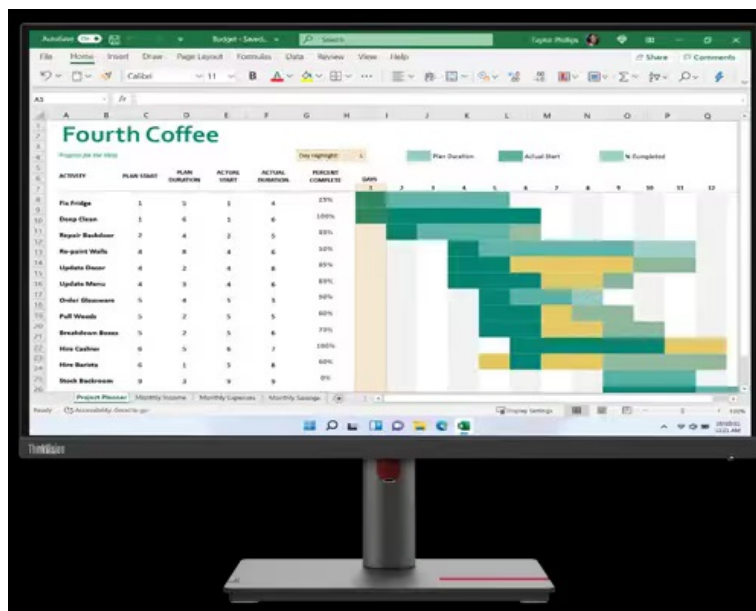

**Monitor Lenovo ThinkVision T32h-30** s kvalitním **QHD displejem**, který je navržen pro maximální pracovní produktivitu. Displej s **úhlopříčkou 31,5"** je mimořádně prostorný, aby přehledně zobrazil aplikace, tabulky, dokumenty i multimediální obsah. Umožní vám rovněž činnost s více okny najednou, a tak podpoří **efektivní multitasking**. **IPS panel** produkuje široké pozorovací úhly a displej **pokrývá 99 % sRGB barevné palety**, takže si veškerý obsah v bohatých barvách dopřejete bez zkreslení i při pohledu ze stran.

**Konstrukce s tenkými rámečky** umožňuje komfortní sledování při konfiguraci s více monitory vedle sebe. **Monitor Lenovo ThinkVision T32h-30** potěší také pestrou konektivitou, která obsahuje **HDMI, DisplayPort, USB 3.0**, a dokonce také **USB-C**. Díky rozličným možnostem připojení vytvoříte okolo monitoru všestranné výpočetní centrum pro práci, případně multimediální zábavu.

### Lenovo ThinkVision T32h-30

LED monitor s úhlopříčkou **31,5"** nabízí rozlišení 2560 × 1440 obrazových bodů. Disponuje dobrou odezvou **4 ms**, kontrastním poměrem **1000 : 1**, jasem **350 cd/m<sup>2</sup>** a pokrytím **99 % sRGB** barevné palety. Příjemné jsou též pozorovací úhly **178°** horizontálně i vertikálně. K dispozici jsou také **čtyři porty USB 3.0**, ethernetový port **RJ-45** a konektor **USB-C**, který kromě vysokorychlostního přenosu videa a dat umožňuje napájení připojených zařízení pomocí technologie **Power Delivery** až do výkonu **90 W**. Potěší také výškově nastavitelný stojan a funkce **Pivot**, která umožňuje otočení obrazovky o 90°.

## **ZÁKLADNÍ SPECIFIKACE**

**Typ panelu:** IPS

**Úhlopříčka:** 31,5"

**Poměr stran:** 16 : 9

**Rozlišení:** 2560 × 1440 px

**Kontrastní poměr:** 1000 : 1

**Doba odezvy:** 4 ms

**Rozhraní:** 1× HDMI, 1× DisplayPort, 4× USB 3.2 Gen 1 (USB 3.0), 1× USB-C, 1× audio výstup