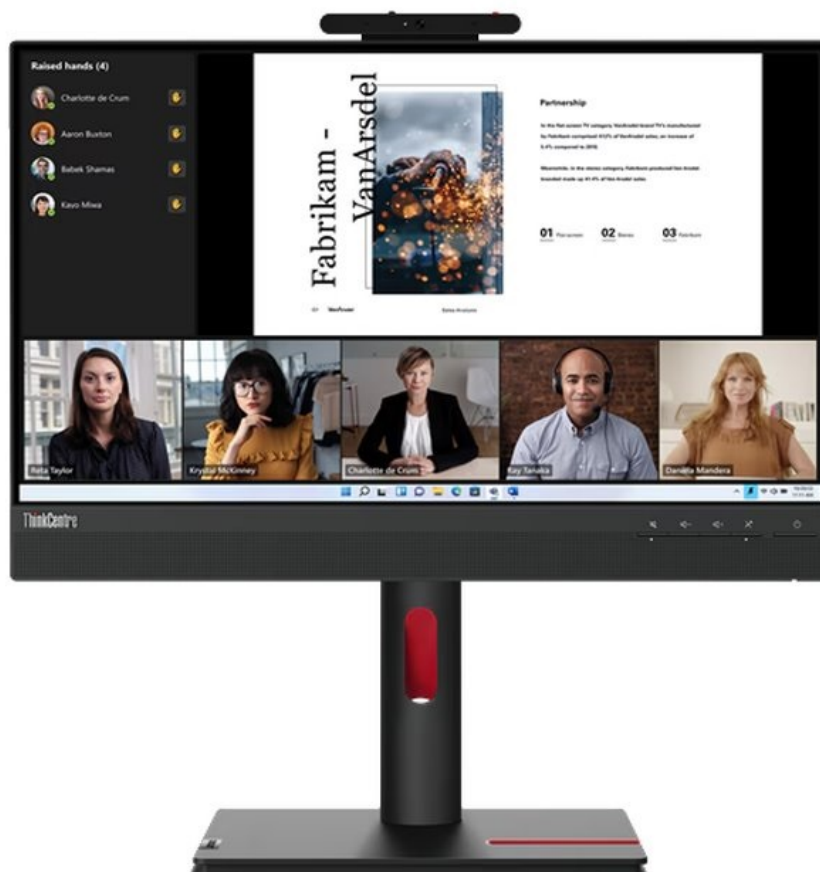

## Lenovo ThinkCentre Tiny-In-One 22 Gen5 Touch - FHD monitor s dotykovým displejem

**Monitor Lenovo ThinkCentre Tiny-In-One 22 Gen5 Touch** je ideální pro kancelářskou činnost i sledování multimediálního obsahu. Ostrý obraz ve **Full HD rozlišení** zajistí komfortní čtení dokumentů, správu tabulek, práci s aplikacemi i zřetelné zobrazení vizuálních prvků, videa, fotografií apod. **Dotykový displej** zlepšuje celkovou ovladatelnost. **Modulární design Tiny-In-One (TIO) 5. generace** umožňuje rychlou a snadnou instalaci Lenovo ThinkCentre Tiny nebo ThinkStation Tiny (od 4. generace) do vyhrazeného slotu na zadní straně monitoru.

Váš pracovní prostor vždy uspořádaný a k potřebným konektorům se dostanete během okamžiku. Dostupné porty **DisplayPort** a **HDMI** vám umožní připojit monitor **Lenovo ThinkCentre Tiny-In-One 22 Gen5 Touch** ke zdroji obrazu, nechybí ani port **USB 3.0** pro připojení periferie. Tento model se vyznačuje přítomností **Full HD webkamery**, se kterou budou pracovní videokonference hračkou. Součástí výbavy je rovněž **integrováný KVM přepínač**, se kterým máte zdroje obrazu pod kontrolou a umožní vám ovládat až dvě zařízení připojená k monitoru. Součástí tohoto modelu jsou rovněž **zabudované reproduktory** s celkovým výkonem 6 W pro ozvučení multimediálního obsahu.