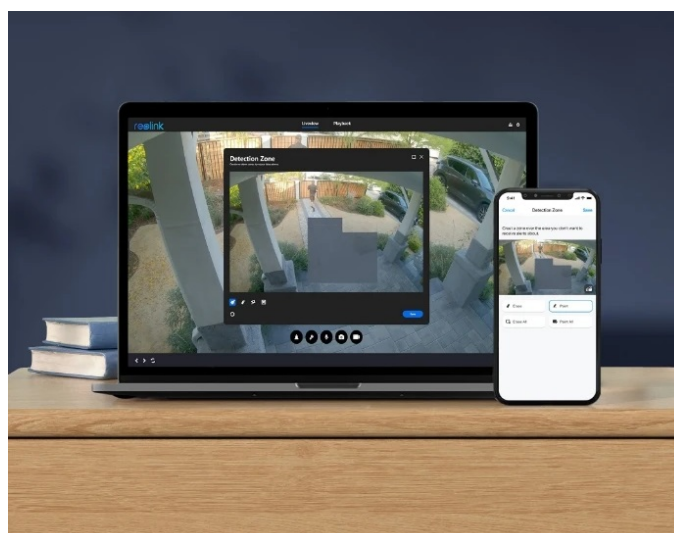

### IP kamera Reolink W437 - chrání okolí, odolá vandalům

**Bezpečnostní IP kamera Reolink W437**, na kterou si žádný vandal nepřijde. Vyznačuje se robustní **konstrukcí třídy odolnosti IK10, respektive IP67**, díky čemuž se přes její pevný kryt jen tak něco nedostane. Vydrží nárazy, drsné podmínky počasí i pokusy o úmyslné poškození a v každé situaci odvede svou práci. Model podporuje **technologii Wi-Fi 6**, díky čemuž je zajištěno **plynulé streamování obrazu ve vysokém rozlišení 4K**.

Blesková rychlost a stabilní konektivita přinese zabezpečení vaší domácnosti. Záběry v jemném 4K rozlišení vám umožní zachytit obraz ostře a se všemi detaily. Ve spojení s **režimem nočního vidění** vám umožní komfortní sledování během dne, noci i za slabého osvětlení. **IP kamera Reolink W437** nabízí funkci **5x optického zoomu**, která je ideální pro zachycení objektů, které jsou zdaleka hůře viditelné.

### Reolink W437

8megapixelová IP kamera typu **dome** nabízí snímač **1/2,8" CMOS** s rozlišením **3840 × 2160** obrazových bodů a úhlem záběru **100° až 31°** (horizontálně). V případě zhoršených světelných podmínek či tmy je přítomen IR přísvit do vzdálenosti **až 30 m** a bílý **LED přísvit** pro barevné záznamy v noci. Připojení lze jednoduše realizovat skrze **RJ-45 port** nebo bezdrátově pomocí **Wi-Fi**. Díky **aplikaci Reolink** lze sledovat dění v domácnosti či jiných prostorech **24 hodin denně, 7 dní v týdnu** odkudkoli skrze váš smartphone. Kamera navíc disponuje zabudovaným **mikrofonem a reproduktorem**. Při detekci pohybu vydá jasné světlo a spustí sirénu, aby varovala potenciální vetřelce. Díky voděodolnosti dle **IP67** nabízí jak vnitřní, tak i venkovní možnost použití. Potěší také kompatibilita s hlasovým asistentem **Google Assistant**.