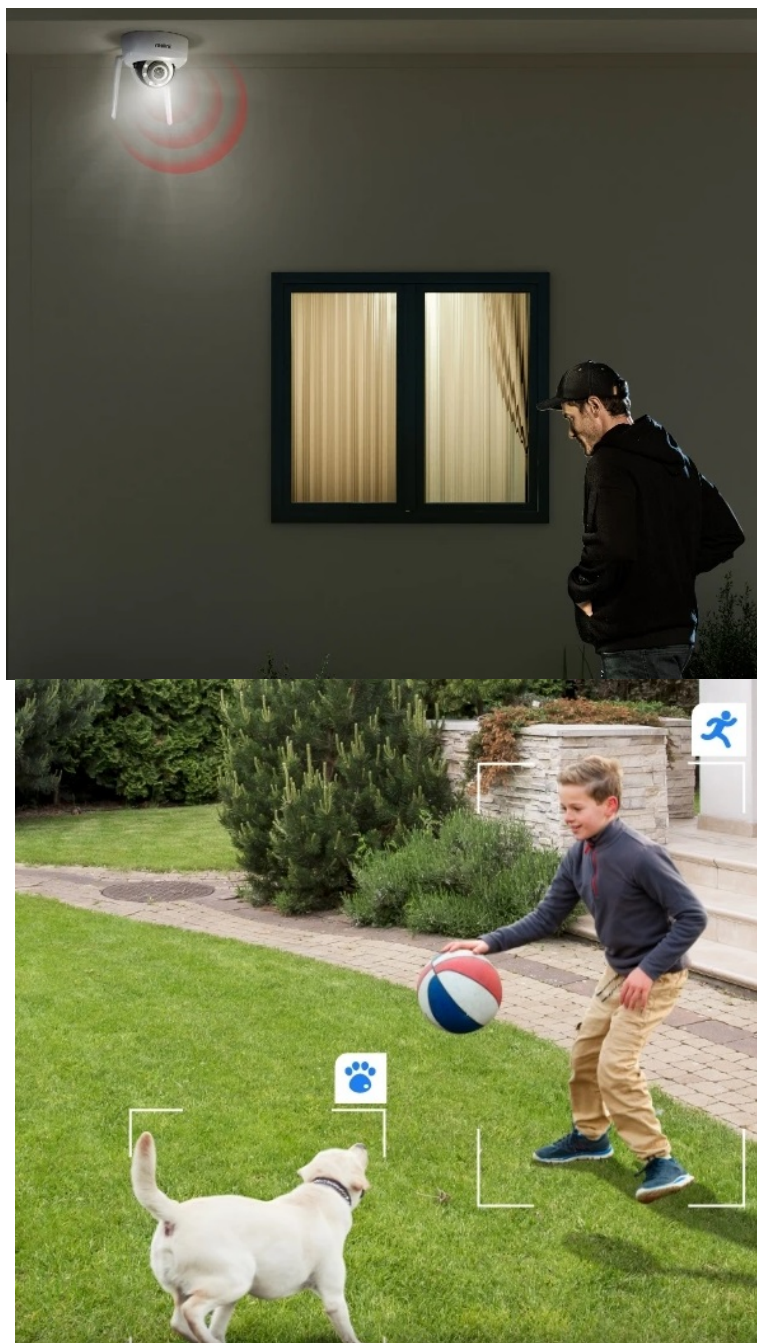

### IP kamera Reolink W437 - chrání okolí, odolá vandalům

**Bezpečnostní IP kamera Reolink W437**, na kterou si žádný vandal nepřijde. Vyznačuje se robustní **konstrukcí třídy odolnosti IK10, respektive IP67**, díky čemuž se přes její pevný kryt jen tak něco nedostane. Vydrží nárazy, drsné podmínky počasí i pokusy o úmyslné poškození a v každé situaci odvede svou práci. Model podporuje **technologii Wi-Fi 6**, díky čemuž je zajištěno **plynulé streamování obrazu ve vysokém rozlišení 4K**.

Blesková rychlost a stabilní konektivita přinese zabezpečení vaší domácnosti. Záběry v jemném 4K rozlišení vám umožní zachytit obraz ostře a se všemi detaily. Ve spojení s **režimem nočního vidění** vám umožní komfortní sledování během dne, noci i za slabého osvětlení. **IP kamera Reolink W437** nabízí funkci **5x optického zoomu**, která je ideální pro zachycení objektů, které jsou zdaleka hůře viditelné.

Optimálně se přiblíží a bez snížení kvality obrazu vám poskytne požadovaný obsah. O veškerém dění budete vědět formou **notifikací skrze aplikaci Reolink**. Kamera dokáže **detekovat osoby, vozidla i zvířata**. V případě podezřelého záchytu obsahuje **system dvojího varování** ve formě reflektorů a sirény. Nechybí ani zabudovaný **mikrofon a reproduktor** pro obousměrnou komunikaci.