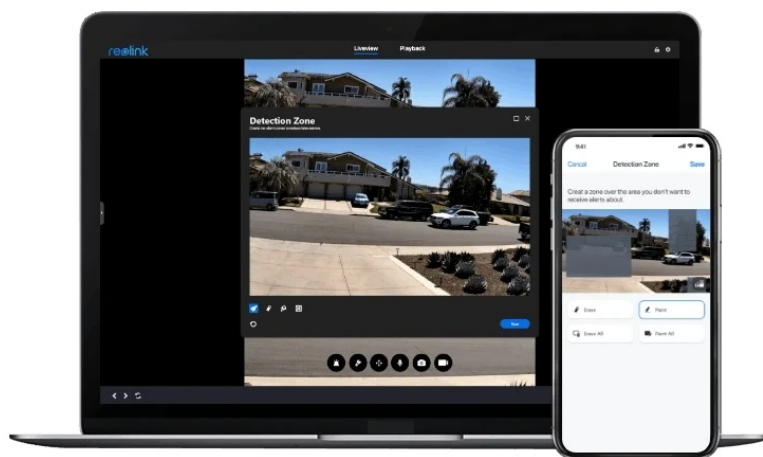

Podpora **bezdrátového připojení skrze dvoupásmovou Wi-Fi** zajistí stabilní konektivitu a plynulý obraz. O vnější ochranu se pak stará robustní kryt se **stupněm krytí IP65**, který kameru **Reolink Trackmix Series W760** chrání před vnějšími vlivy prostředí. Snadné ovládání kamery umožňuje **aplikace Reolink**, se kterou nastavíte detekční zóny a další bezpečnostní parametry, ať už jste kdekoli.