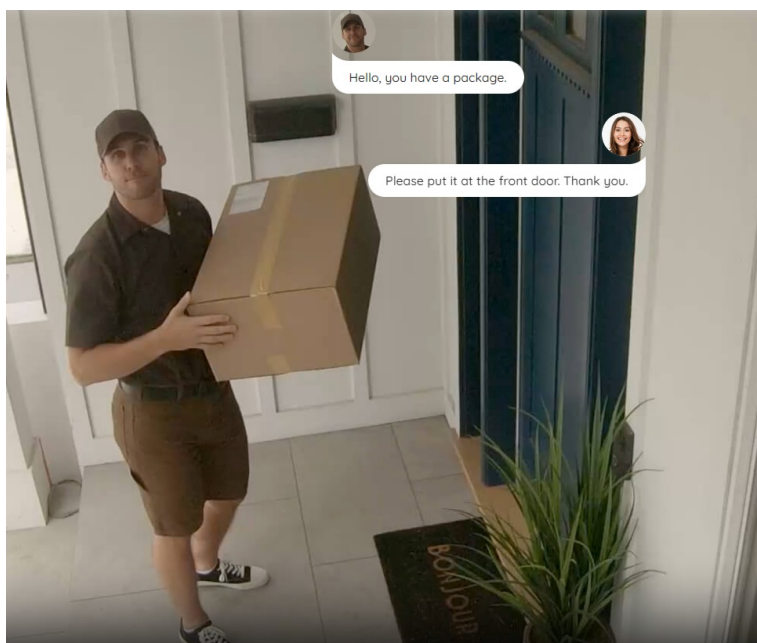

Podpora **bezdrátového připojení skrze dvoupásmovou Wi-Fi** zajistí stabilní konektivitu a plynulý obraz. O vnější ochranu se pak stará robustní kryt se **stupněm krytí IP65**, který kameru **Reolink Trackmix Series W760** chrání před vnějšími vlivy prostředí. Snadné ovládání kamery umožňuje **aplikace Reolink**, se kterou nastavíte detekční zóny a další bezpečnostní parametry, ať už jste kdekoli.