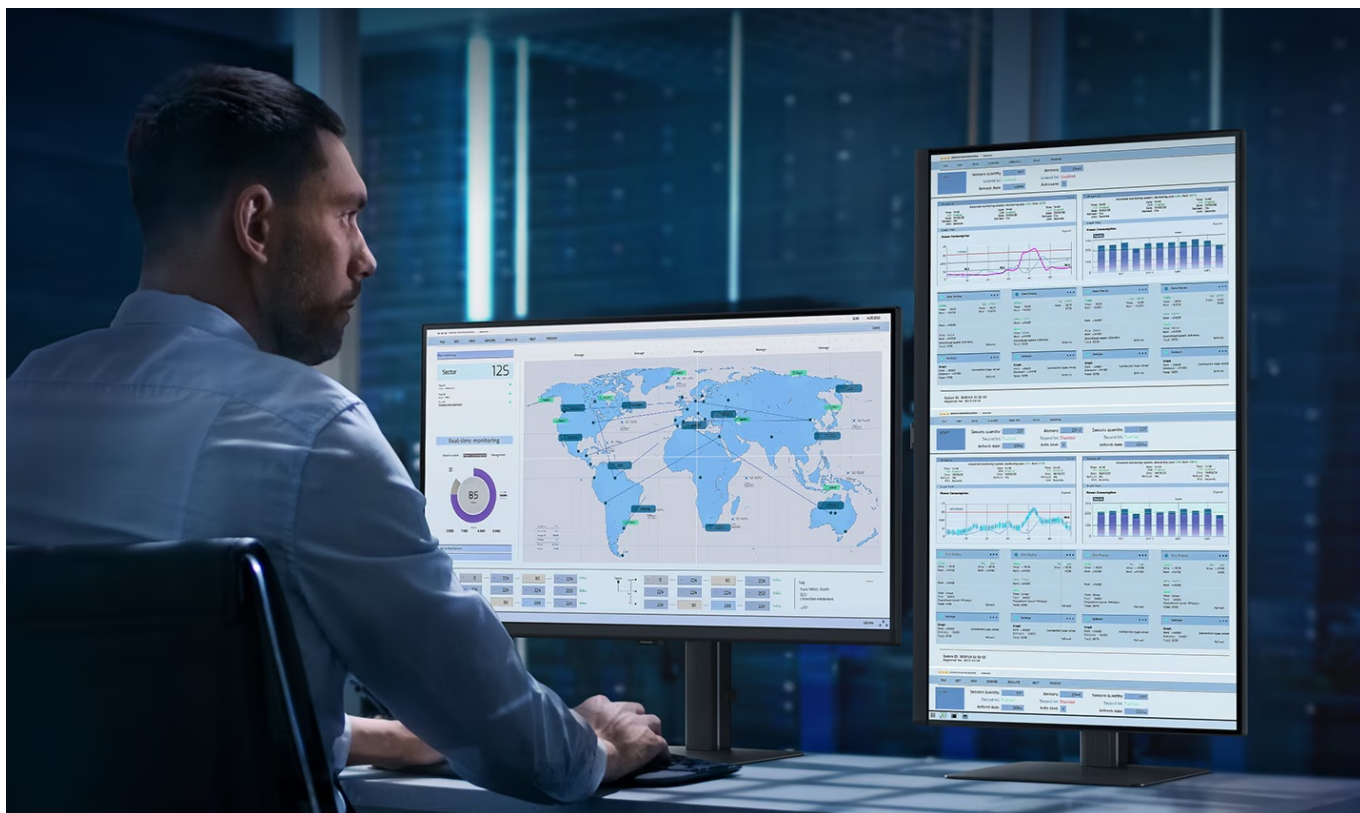

Popis**Samsung ViewFinity S80UD - profesionální obraz i ochrana očí**

Využijte vysoké rozlišení **monitoru Samsung ViewFinity S8 (S80UD)** pro náročnou práci i multimediální zábavu. Podporuje profesionální činnost, tvorbu multimediálního obsahu i jeho sledování a editaci. Díky vysokému **4K UHD rozlišení** vám zprostředkuje obraz do nejmenších detailů. Dokonalou reprodukci obrazu po stránce barev, ostroty i velmi drobných efektů oceníte při té nejnáročnější designérské práci, činnosti s grafikou apod. **VA panel** se širokými pozorovacími úhly podporuje sledování živých barev i při pohledu ze stran.

Samsung ViewFinity S8 (S80UD)

LED monitor s úhlopříčkou **32"** nabízí 4K Ultra HD rozlišení **3840 × 2160** obrazových bodů, jas **350 cd/m²**, dobu odezvy **5 ms**, pokrytí **99 % barevné palety sRGB** a podporu **HDR10**. Použitím technologie **VA** je dosaženo širokých pozorovacích úhlů **178° horizontálně i vertikálně**. K dispozici jsou **tři porty USB 3.0**, ethernetový port **RJ-45** a jeden port **USB-C**, který kromě vysokorychlostního přenosu videa a dat umožňuje napájení připojených zařízení až do 90 W. Potěší také výškově nastavitelný stojan a funkce **Pivot**, která umožňuje otočení obrazovky o 90°.

Součástí balení je USB-C kabel.

ZÁKLADNÍ SPECIFIKACE

Typ panelu: VA

Úhlopříčka: 32"

Poměr stran: 16 : 9

Rozlišení: 3840 × 2160

Kontrastní poměr: 3000 : 1

Doba odezvy: 5 ms