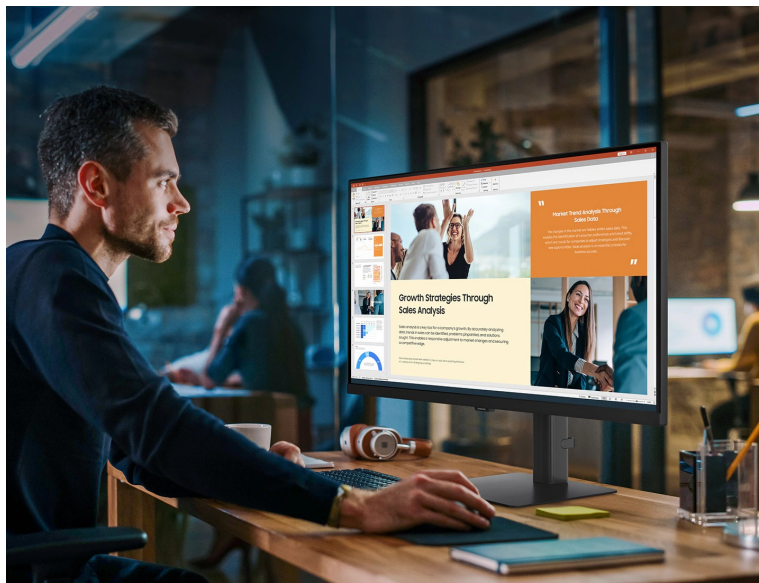

Záruka:

36 měs.

Stav:

Nové zboží

Popis

Samsung ViewFinity S60D 32" - moderní displej pro práci a zábavu

Postupte s prací do další fáze s **monitorem Samsung ViewFinity S60D 32"**. Přináší vyspělé technologie a panel pro komfortní sledování obsahu, ať už ve firemní kanceláři nebo domácnosti. **Displej s úhlopříčkou 32"** vykreslí firemní projekty, filmy, videa a další multimédia jasně a čistě díky **vysokému rozlišení QHD**. Oproti klasickému Full HD vám zprostředkuje **až 1,7× vyšší hustotu pixelů** a **více prostoru**.

Díky tomu podpoří nejenom přehledné zobrazení, ale také náročnější **multitasking** s více internetovými okny nebo aplikacemi najednou. **IPS panel** produkuje široké pozorovací úhly a zajistí optimální viditelnost ze všech stran pohledu. Z každého úhlu si dopřejete obraz bez zkreslení, živé a jasné barvy. Při dlouhotrvající a náročné práci dostávají vaše oči zabrat.

Samsung ViewFinity S6 (S60D)

LED monitor s úhlopříčkou **32"** nabízí rozlišení **2560 × 1440** obrazových bodů s poměrem stran 16 : 9. Disponuje kontrastním poměrem **1000 : 1**, jasem **350 cd/m²**, dobou odezvy **5 ms**, pokrytím 99 % barevné palety sRGB a obnovovací frekvencí **100 Hz**. Díky technologii IPS nabídne i široké pozorovací úhly **178° horizontálně i vertikálně**. K dispozici jsou **tři porty USB 3.0**. Potěší také výškově nastavitelný stojan a funkce **Pivot**, která umožňuje otočení obrazovky o 90°.