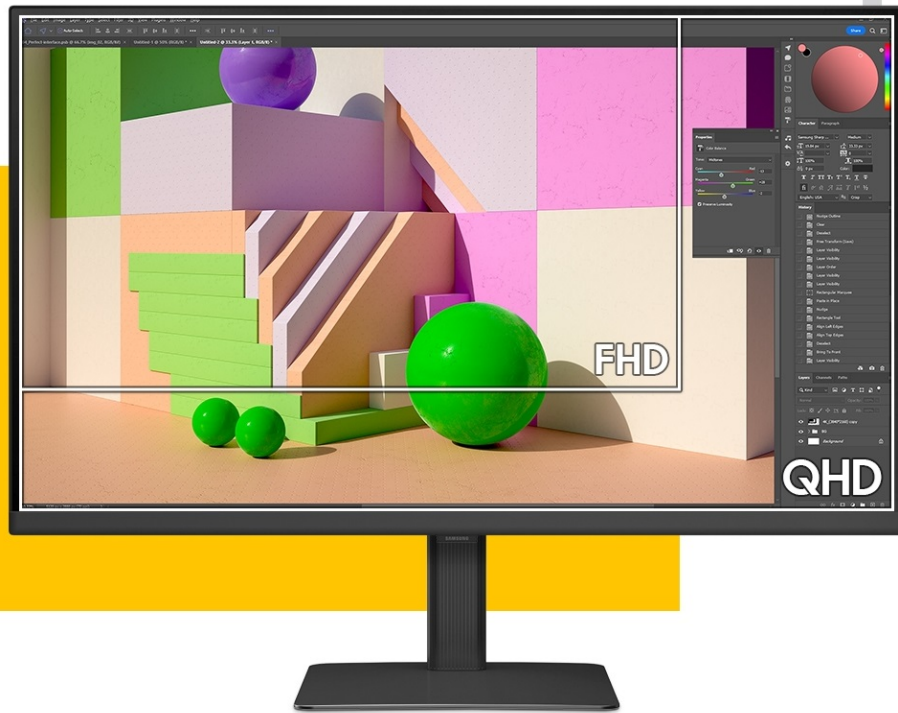

100HZ

Monitor Samsung ViewFinity S60D 32" přináší chytrou péči o oči v podobě režimu **Eye Saver Mode**. Váš zrak je tak chráněn před nadměrným modrým světlem a blikáním obrazovky. **Bohatá konektivita** zajišťuje připojení k rozmanitým zdrojům obrazu. Nechybí rozhraní **HDMI**, **DisplayPort** nebo **USB 3.0**.