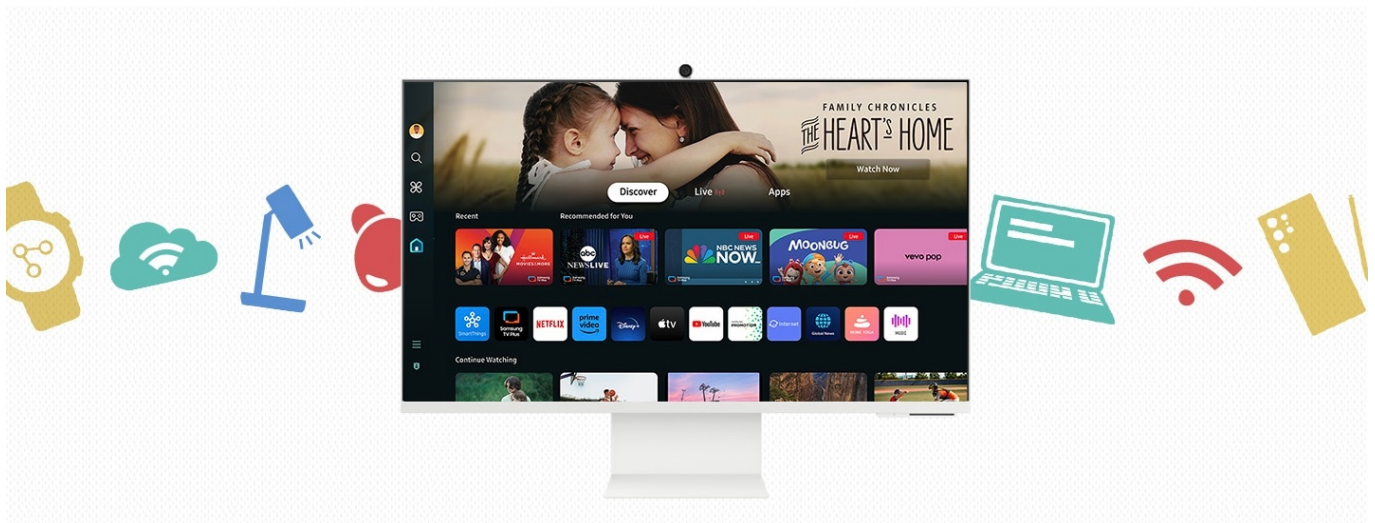

### Smart monitor Samsung M8 - na práci i multimédia jde chytře

**Chytrý LED monitor Samsung M8** vám zprostředkuje všechny pracovní povinnosti i multimediální zábavu na **velké ploše 32"**. Přehledně a jasně můžete užívat aplikace, sledovat multimédia, ale také provádět videohovory a využívat celou řadu smart funkcí.

### Filmy a seriály bez počítače

Stylově a jednodušeji si dopřejete zážitky chytré TV. Díky rozhraní **Wi-Fi** monitor **Samsung M8** připojíte k internetu a tím pádem také ke všem streamovacím službám, jako je **Netflix**, **YouTube** apod. Nechybí ani bezdrátové rozhraní **Bluetooth**, takže vše potřebné připojíte rychle, jednoduše a bez nutnosti zapínat stolní počítač.

## Hraní her bez konzole

Skrze **monitor Samsung M8** získáte přístup ke stovkám her. Předplatné služby **Xbox Game Pass** máte přímo na monitoru, aniž byste potřebovali vlastnit konzoli. Pusťte se do objevování herních světů jednoduše a zcela novým způsobem.