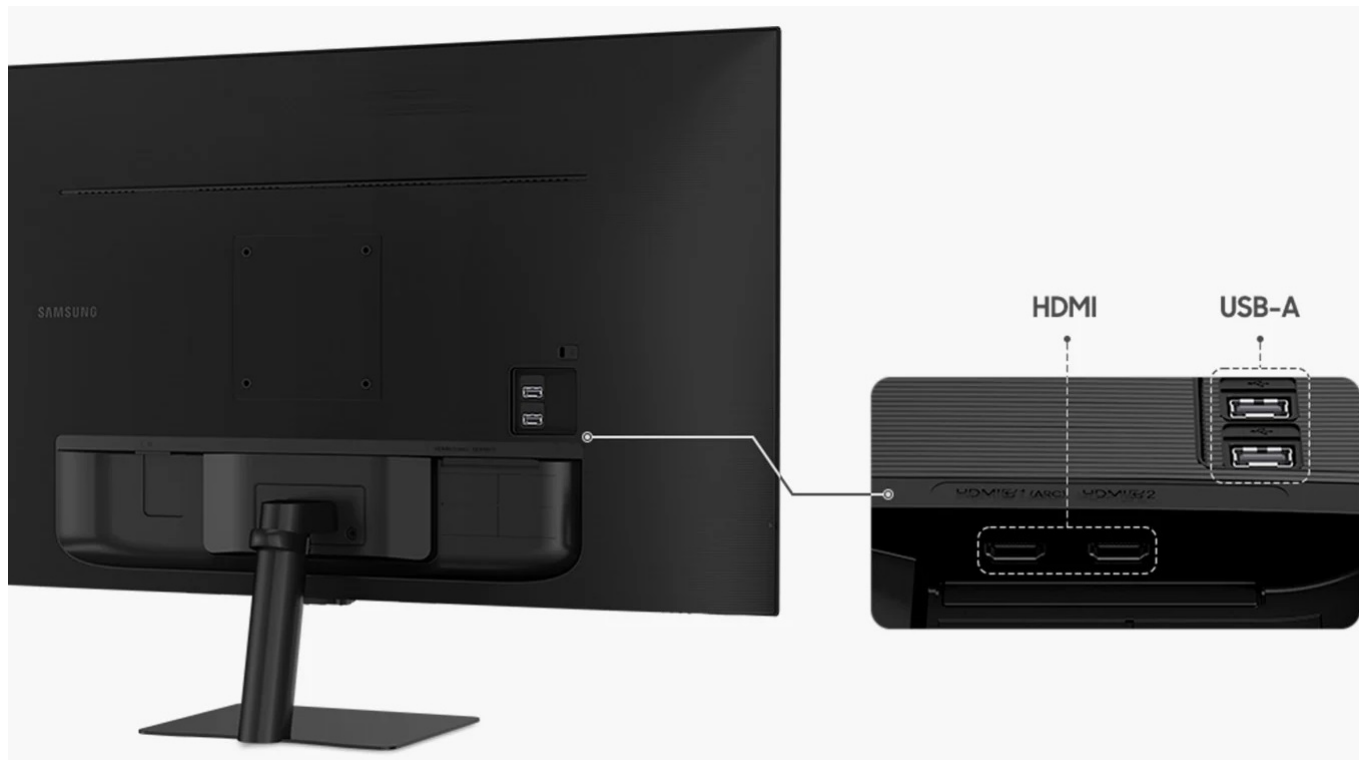

24 měs.

Stav:

Nové zboží

Popis

Netflix nebo YouTube bez nutnosti zapnout PC - Smart monitor Samsung M5

Chytrý monitor Samsung M5 (M50D) pro každodenní náročnou činnost na PC i sledování multimédií. **Displej s úhlopříčkou 27 palců** podpoří vaši produktivitu, činnost s tabulkami, dokumenty, aplikacemi i přehledné zobrazení filmů nebo videí v ostrém **Full HD rozlišení**.

Spojení **Bluetooth** a **služby Wireless DeX** vám umožní bezdrátově zrcadlit obsah ze smartphonu na velké ploše. Samozřejmostí jsou zabudované **reproduktory** pro plnohodnotné ozvučení. Všestrannost přehrávání a sledování multimédií podporuje rovněž **dvojice USB portů**.

Samsung M5

Chytrý LED monitor s úhlopříčkou **27"** a rozlišením **1920 × 1080** bodů nabízí kontrastní poměr **3000 : 1**, jas **250 cd/m²** a dobu odezvy **4 ms**. Použitím technologie **VA** je dosaženo širokých pozorovacích úhlů **178° horizontálně i vertikálně**. Monitor pohání operační systém **Tizen**, který umožňuje přístup k mnoha aplikacím pro sledování online obsahu, jako jsou Netflix, YouTube či Disney+, a to bez nutnosti zapínat počítač. Pro tyto účely je monitor vybaven bezdrátovým připojením **Wi-Fi a Bluetooth**. Pro přehrávání obsahu z USB médií jsou přítomny **dva USB porty**. Monitor podporuje také bezdrátové **zrcadlení obrazovky** z chytrého telefonu a službu **DeX**. Ozvučení zajišťují reproduktory s celkovým výkonem **10 W**.

Součástí balení je kabel HDMI a dálkový ovladač.

ZÁKLADNÍ SPECIFIKACE

Typ panelu: VA

Úhlopříčka: 27"

Poměr stran: 16 : 9

Rozlišení: 1920 × 1080 px

Kontrastní poměr: 3000 : 1

Doba odezvy: 4 ms