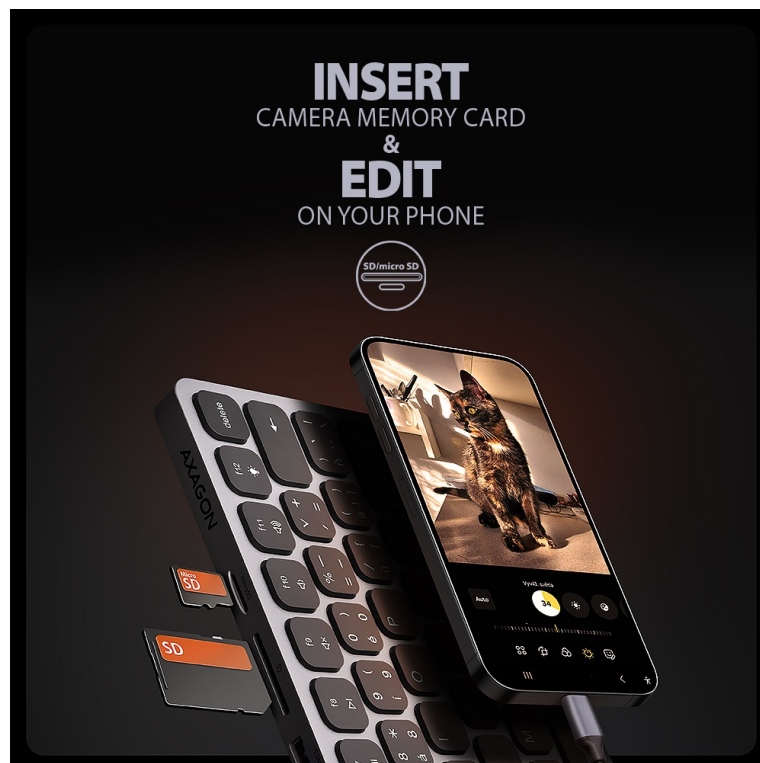

24 měs.

Stav:

Nové zboží

Popis

AXAGON HMC-KB-CS - připojte se k produktivitě

Multiportový Hub AXAGON HMC-KB-CS ve formě klávesnice, se kterým během okamžiku vytvoříte plnohodnotný pracovní nástroj ze svého **tabletu, smartphonu** nebo **mini notebooku**. Svě mobilní zařízení jednoduše připojíte k dokovací stanici pomocí kabelu a můžete se pustit do práce. Od této chvíle máte k dispozici klávesnici se **čtečkou karet i microSD karet** a samozřejmě řadu **konektorů** pro připojení periferních zařízení.

S přehledem připojíte například **externí monitory, sluchátka, headset** nebo můžete využít přednosti **rychlého napájení Power Delivery** u podporovaných zařízení. **Klávesnice je zhotovena z hliníku** díky čemuž je pevná i elegantní na pohled. **Chiclet klávesy s nůžkovým mechanismem** podporují komfortní a tiché psaní. Potěší také nastavitelné podsvícení. Díky kompaktním rozměrům a nízké váze můžete **AXAGON HMC-KB-CS Hub 9in1** vzít všude s sebou.