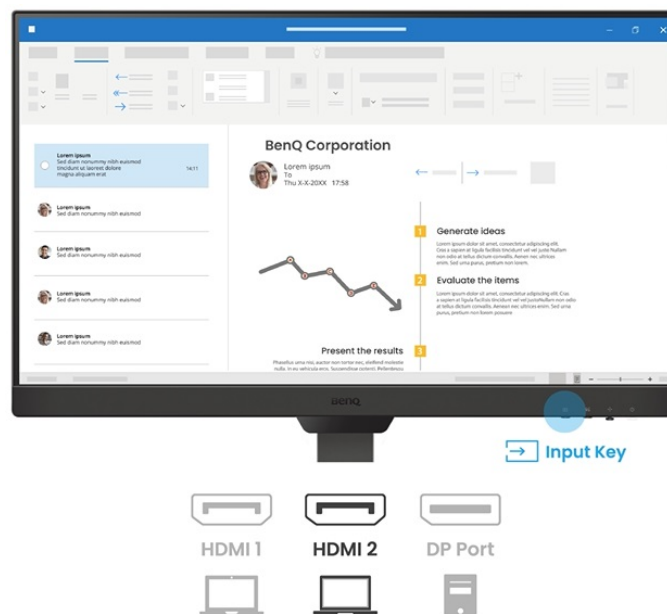

S monitorem BenQ BL2790T dokážete čelit každé pracovní výzvě. Vyznačuje se potřebnou **ergonomií pro nastavení do výšky či úhlu otočení až o 90°**. Díky tomu se přizpůsobí všem vašim potřebám ohledně pohodlí a umožní vám efektivně pracovat po celý den. Displej dosahuje **úhlopříčky 27"** a ostrého **Full HD rozlišení**. PC aplikace, internetové stránky, dokumenty a multimediální obsah tak zobrazí jasně a ostře.

Displej se může pochlubit **technologíí IPS** pro vykreslování obsahu v širokých pozorovacích úhlech nebo **99% pokrytím sRGB barevné palety**. To znamená produkci živých a realistických barev, které oceníte nejenom při práci s obrázky a běžné editaci, ale také třeba streamování videí či jen čtení textů. S další výbavou stojí za to zmínit například **zabudované reproduktory**, které se postarají o ozvučení o plnohodnotné ozvučení.

BenQ BL2790T

LED monitor s úhlopříčkou **27"** a Full HD rozlišením **1920 × 1080** bodů. Nabízí kontrastní poměr **1300 : 1**, jas **250 cd/m²**, dobu odezvy **5 ms** a pokrytí 99 % sRGB barevné palety. Použitá technologie **IPS** nabízí pozorovací úhly 178° horizontálně i vertikálně. Monitor disponuje **VESA uchycením** a integrovanými **stereo reproduktory** s celkovým výkonem **4 W**. Monitor disponuje také speciálním režimem **Eye-Care**, který šetří vaše oči tím, že upravuje jas obrazovky dle změny světla v prostředí. Potěší také výškově nastavitelný stojan a funkce **Pivot**, která umožňuje otočení obrazovky o 90°.

Součástí balení je HDMI kabel.

ZÁKLADNÍ SPECIFIKACE

Typ panelu: IPS

Úhlopříčka: 27"

Poměr stran: 16 : 9

Rozlišení: 1920 × 1080 px

Kontrastní poměr: 1300 : 1

Doba odezvy: 5 ms