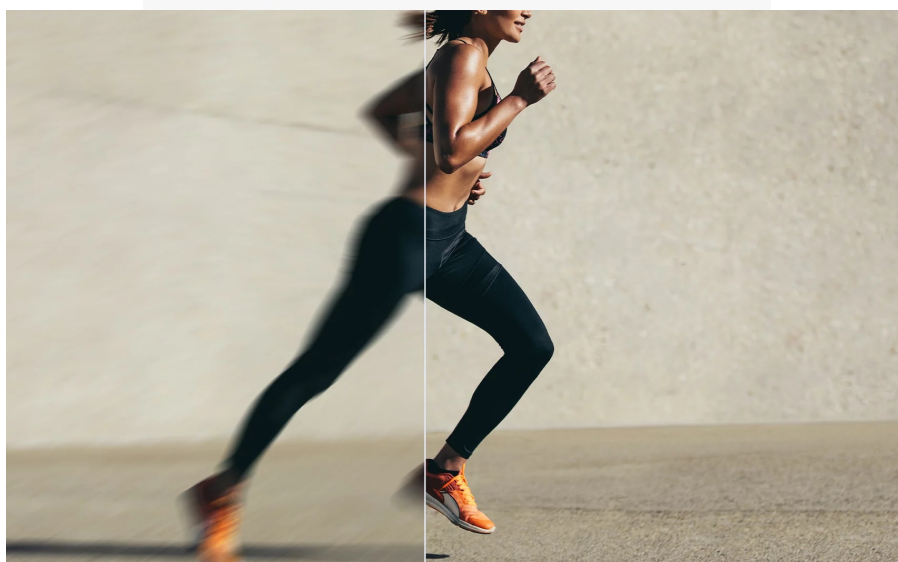

S monitorem BenQ BL2790T dokážete čelit každé pracovní výzvě. Vyznačuje se potřebnou **ergonomií pro nastavení do výšky či úhlu otočení až o 90°**. Díky tomu se přizpůsobí všem vašim potřebám ohledně pohodlí a umožní vám efektivně pracovat po celý den. Displej dosahuje **úhlopříčky 27"** a ostrého **Full HD rozlišení**. PC aplikace, internetové stránky, dokumenty a multimediální obsah tak zobrazí jasně a ostře.

Displej se může pochlubit **technologíí IPS** pro vykreslování obsahu v širokých pozorovacích úhlech nebo **99% pokrytím sRGB barevné palety**. To znamená produkci živých a realistických barev, které oceníte nejenom při práci s obrázky a běžné editaci, ale také třeba streamování videí či jen čtení textů. S další výbavou stojí za to zmínit například **zabudované reproduktory**, které se postarají o ozvučení o plnohodnotné ozvučení.