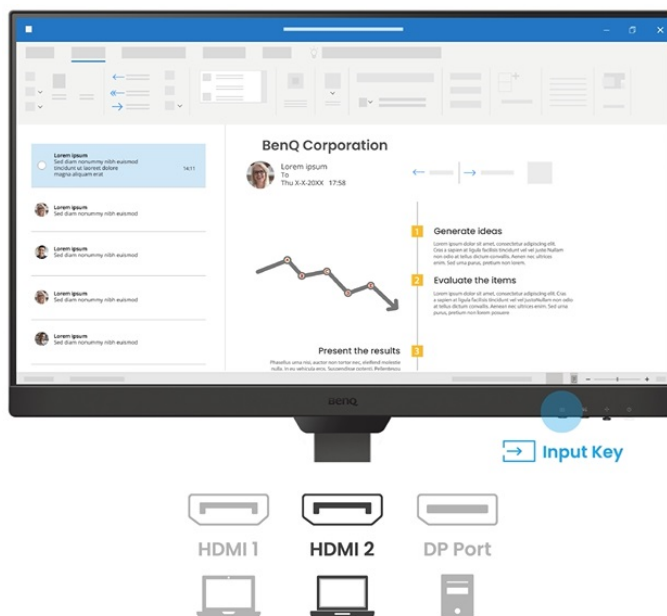

### BenQ BL2490T - všechny pracovní potřeby, jeden displej

S monitorem BenQ BL2490T dokážete čelit každé pracovní výzvě. Vyznačuje se potřebnou **ergonomií pro nastavení do výšky či úhlu otočení až o 90°**. Díky tomu se přizpůsobí všem vašim potřebám ohledně pohodlí a umožní vám efektivně pracovat po celý den. Displej dosahuje **úhlopříčky 23,8"** a ostrého **Full HD rozlišení**. PC aplikace, internetové stránky, dokumenty a multimediální obsah tak zobrazí jasně a ostře.

Displej se může pochlubit **technologíí IPS** pro vykreslování obsahu v širokých pozorovacích úhlech nebo **99% pokrytím sRGB barevné palety**. To znamená produkci živých a realistických barev, které oceníte nejenom při práci s obrázky a běžné editaci, ale také třeba streamování videí či jen čtení textů. S další výbavy stojí za to zmínit například **zabudované reproduktory**, které se postarají o ozvučení o plnohodnotné ozvučení.

### BenQ BL2490T

LED monitor s úhlopříčkou **23,8"** a Full HD rozlišením **1920 × 1080** bodů. Nabízí kontrastní poměr **1300 : 1**, jas **250 cd/m<sup>2</sup>**, dobu odezvy **5 ms** a pokrytí 99 % sRGB barevné palety. Použitá technologie **IPS** nabízí pozorovací úhly 178° horizontálně i vertikálně. Monitor disponuje **VESA uchycením** a integrovanými **stereo reproduktory** s celkovým výkonem **4 W**. Monitor disponuje také speciálním režimem **Eye-Care**, který šetří vaše oči tím, že upravuje jas obrazovky dle změny světla v prostředí. Potěší také výškově nastavitelný stojan a funkce **Pivot**, která umožňuje otočení obrazovky o 90°.

### ZÁKLADNÍ SPECIFIKACE

**Typ panelu:** IPS

**Úhlopříčka:** 23,8"

**Poměr stran:** 16 : 9

**Rozlišení:** 1920 × 1080 px

**Kontrastní poměr:** 1300 : 1

**Doba odezvy:** 5 ms

**Rozhraní:** 2× HDMI, 1× DisplayPort, 1× sluchátkový výstup