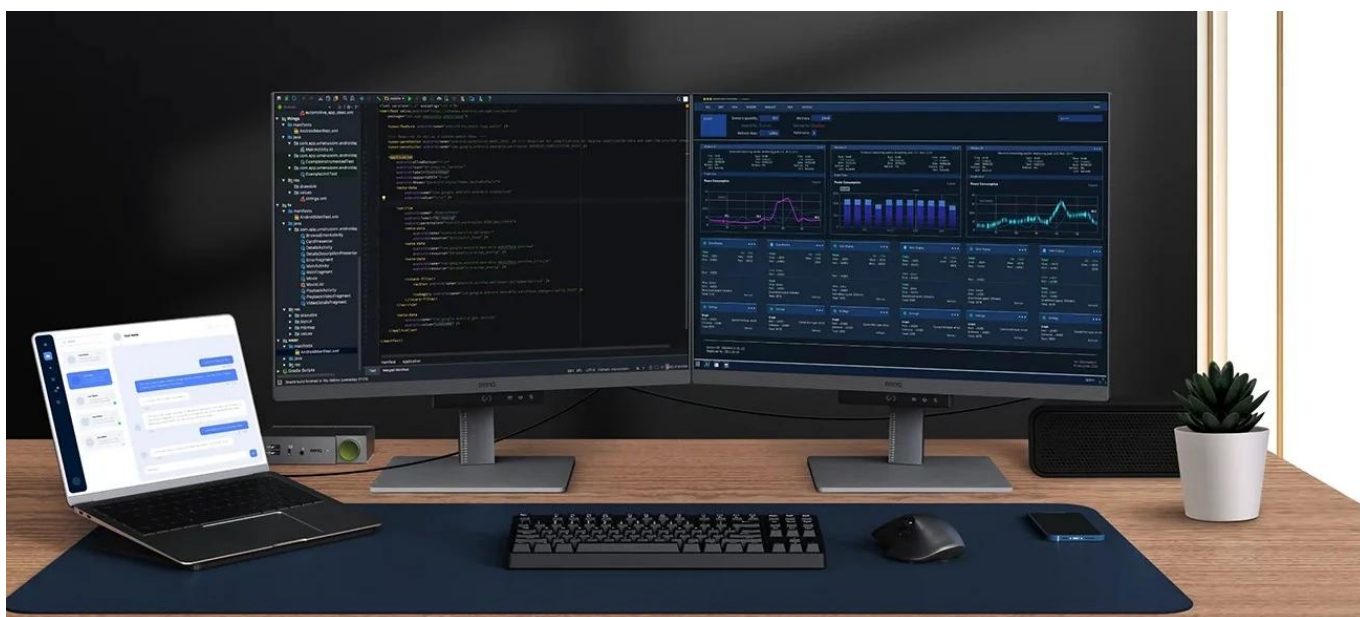

### Monitor BenQ RD280U - zaostřeno na kódování

**Monitor BenQ RD280U** je navržen pro potřeby programátorů a jejich náročné požadavky. Na displeji s úhlopříčkou 28,2" přehledně a jasně zobrazí kódy a umožní vám plné ponoření do programátorských projektů. **Antireflexní obrazovka** potlačuje nepříjemné odlesky, a tak vám umožní pracovat v rozmanitých světlených podmínkách. Vše je navíc perfektně čitelné a ostré díky **rozlišení 4K+**.

**Monitor BenQ RD280U** disponuje **pokročilými režimy pro specifické potřeby** kódování, které zajišťují čisté písmo a zlepšené rozlišení. Při práci na náročných projektech oceníte také nižší námahu očí při dlouhodobém nasazení. Režimy nabízí světlé i tmavé motivy podle toho, v jakých podmínkách programujete. Snadno také **upravíte jas nebo kontrast**, abyste dosáhli ideálního prostředí pro práci.

6500K

4500K

Dark Theme

Light Theme

Mezi další přednosti patří **system osvětlení MoonHalo** v zadní části monitoru BenQ. MoonHalo slouží k nastavení jasu, teplotě barev apod., díky čemuž chrání vaše oči a podporuje lepší soustředění. Pomocí **softwaru Display Pilot 2** máte

nastavení displeje pod dokonalou kontrolou. V rámci multitaskingu můžete **monitor BenQ RD280U** propojit s dalšími monitory pomocí **technologie Daisy Chain**. Další možnosti konektivity zajišťují porty **HDMI, DisplayPort, Thunderbolt 3** nebo **USB**.