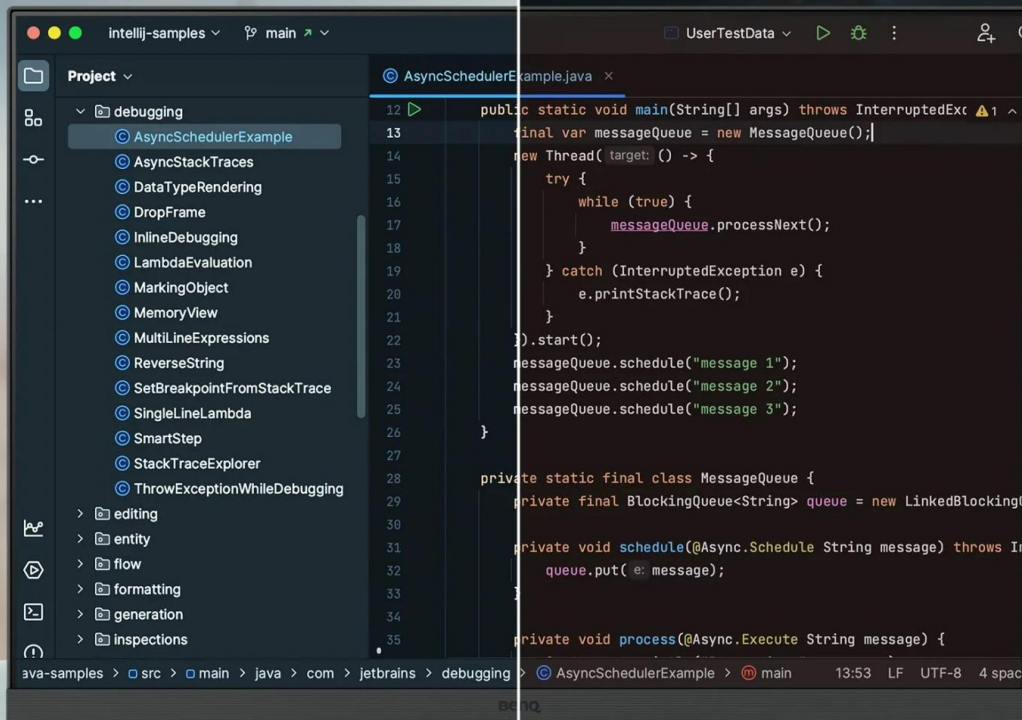

### Monitor BenQ RD280U - zaostřeno na kódování

**Monitor BenQ RD280U** je navržen pro potřeby programátorů a jejich náročné požadavky. Na displeji s úhlopříčkou 28,2" přehledně a jasně zobrazí kódy a umožní vám plné ponoření do programátorských projektů. **Antireflexní obrazovka** potlačuje nepříjemné odlesky, a tak vám umožní pracovat v rozmanitých světlených podmínkách. Vše je navíc perfektně čitelné a ostré díky **rozlišení 4K+**.

**Monitor BenQ RD280U** disponuje **pokročilými režimy pro specifické potřeby** kódování, které zajišťují čisté písmo a zlepšené rozlišení. Při práci na náročných projektech oceníte také nižší námahu očí při dlouhodobém nasazení. Režimy nabízí světlé i tmavé motivy podle toho, v jakých podmínkách programujete. Snadno také **upravíte jas nebo kontrast**, abyste dosáhli ideálního prostředí pro práci.

6500K

4500K

Dark Theme

Light Theme

Mezi další přednosti patří **system osvětlení MoonHalo** v zadní části monitoru BenQ. MoonHalo slouží k nastavení jasu, teplotě barev apod., díky čemuž chrání vaše oči a podporuje lepší soustředění. Pomocí **softwaru Display Pilot 2** máte

nastavení displeje pod dokonalou kontrolou. V rámci multitaskingu můžete **monitor BenQ RD280U** propojit s dalšími monitory pomocí **technologie Daisy Chain**. Další možnosti konektivity zajišťují porty **HDMI, DisplayPort, Thunderbolt 3** nebo **USB**.