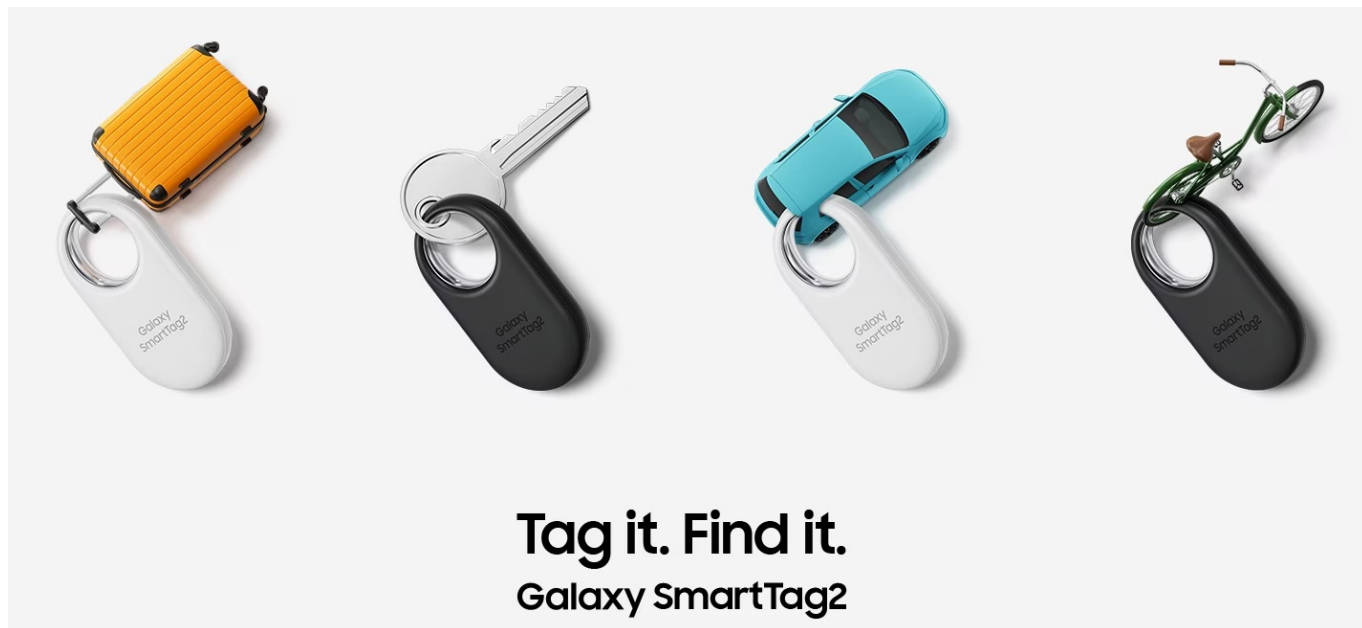

SAMSUNG GALAXY SMARTTAG2 ČERNÝ

Cena celkem:	648 Kč (bez DPH: 536 Kč)
Běžná cena:	713 Kč
Ušetříte:	65 Kč
Kód zboží:	MOPSAM1245
Part No.:	EI-T5600BBEGEU
Záruka:	12 měs.
Stav:	Nové zboží

Popis

Jednoduchý dohled na vašimi cennostmi s lokátorem Samsung Galaxy SmartTag2

Lokátor **Samsung Galaxy SmartTag2**, se kterým snadno najdete svoje cennosti, když vám zmizí z dohledu. Vyznačuje se **dlouhou výdrží baterie až 500 dní** a odolnou konstrukcí se **stupněm krytí IP67**, takže je chráněn proti vodě i prachu. Klíče, peněženka, batoh, kufr a další předměty či zavazadla nyní najdete mnohem jednodušeji.

Lokalizační přívěšek Samsung Galaxy SmartTag2 vám může pomoci s nalezením zcela ztracených předmětů, které najde někdo další. Do lokátoru **Samsung Galaxy SmartTag2** lze zadat základní informace, které se pomocí technologie **NFC** zobrazí na displeji smartphonu, aby vás poctivý nálezcce mohl jednoduše kontaktovat.

Samsung Galaxy SmartTag2 černý

Lokalizační přívěšek založený na technologii **Bluetooth** je praktickou pomůckou při hledání ztracených předmětů. Spolupracuje s aplikací **SmartThings (funkce Find)**, pomocí které jej můžete snadno vyhledat. Vyměnitelná baterie typu CR2032 udrží SmartTag2 **v provozu až 500 dní**. Navíc plně vyhovuje certifikaci **IP67** a je tak **odolný vůči prachu či polité vodou**. Lokátor má horní výřez, takže jej lze snadno připevnit na klíče nebo šňůrku.