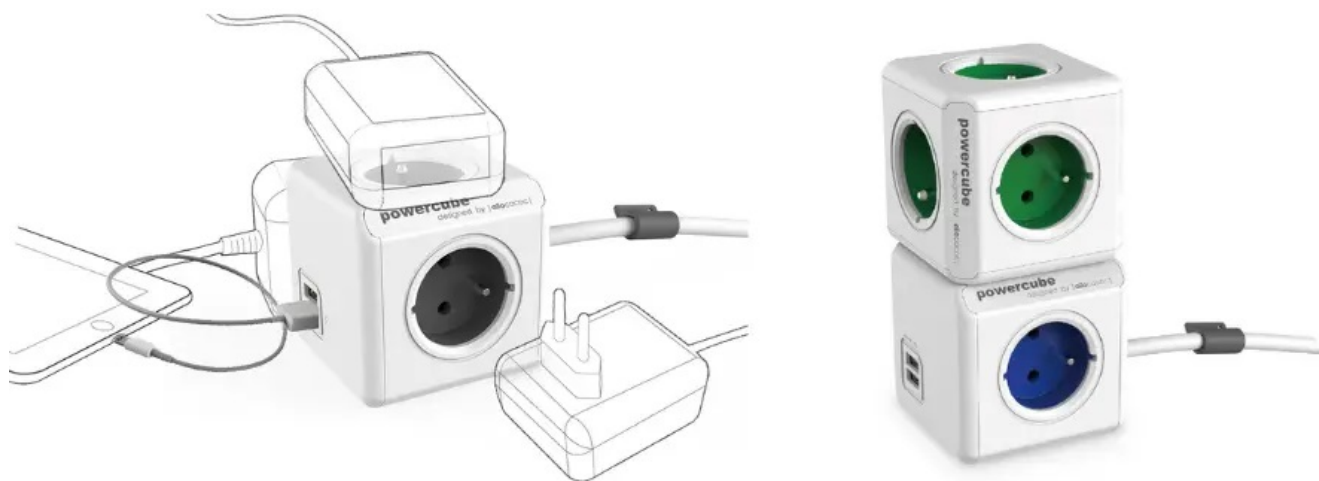

CUBENEST POWERCUBE EXTENDED USB PD 20W 1,5M BÍLO-ŠEDÁ

Cena celkem:	600 Kč (bez DPH: 496 Kč)
Běžná cena:	660 Kč
Ušetříte:	60 Kč
Kód zboží:	CUBAD0008
Part No.:	PC420GY
Záruka:	24 měs.
Stav:	Nové zboží

Popis

CubeneSt PowerCube Extended - stylová zásuvka pro univerzální nabíjení

Nová generace **napájecí zásuvky CubeneSt PowerCube Extended**, která podporuje nejenom spolehlivé nabíjení zařízení, ale také **lepší organizaci kabelů**. Pro napájení využívá inovativní **technologie PD - Power Delivery** a umožňuje stabilní a rychlý přísun energie o **výkonu až 20 W**. Díky tomu je napájení smartphonu, tabletu, notebooku a dalších zařízení výrazně zkráceno. **CubeneSt PowerCube Extended** se vyznačuje originálním designem, který obsahuje **dvojici portů USB (USB-A a USB-C)** a 4 zásuvky v **kompaktním provedení**.

Umístění zásuvek je navrženo tak aby nedocházelo k blokadě jednotlivých adaptérů. Všechny dostupné zásuvky a porty tak můžete využívat najednou. **Model CubeneSt PowerCube Extended** je zhotoven z **odolného plastu, certifikována** a samozřejmě vybaven **dětskou pojistkou**. Představuje praktické i designové řešení do domácnosti i kanceláře. Model CubeneSt PowerCube Extended je vybaven **prodlužovacím kabelem o délce 1,5 metrů**, takže zásuvky mnohem lépe umístíte v prostoru, například nad i pod stůl, za monitor apod.

Cubenest PowerCube Extended USB PD 20 W 1,5 m

Cubenest PowerCube Extended je unikátní **kombinací čtyř zásuvek, jednoho portu USB, jednoho USB-C a 1,5m prodlužovacího kabelu** v kompaktním a stylovém těle pro nabíjení vašich zařízení. Technologie **Power Delivery 3.0** nabízí inteligentní a rychlé nabíjení s automatickým přizpůsobením výkonu **až do 20 W** v režimech 5, 9 a 12 V. Promyšlené rozmístění zásuvek zajišťuje, že se nabíječky nebo objemné adaptéry navzájem neblokují. Samozřejmostí je tepelná, přepětová, proudová a zkratová ochrana.