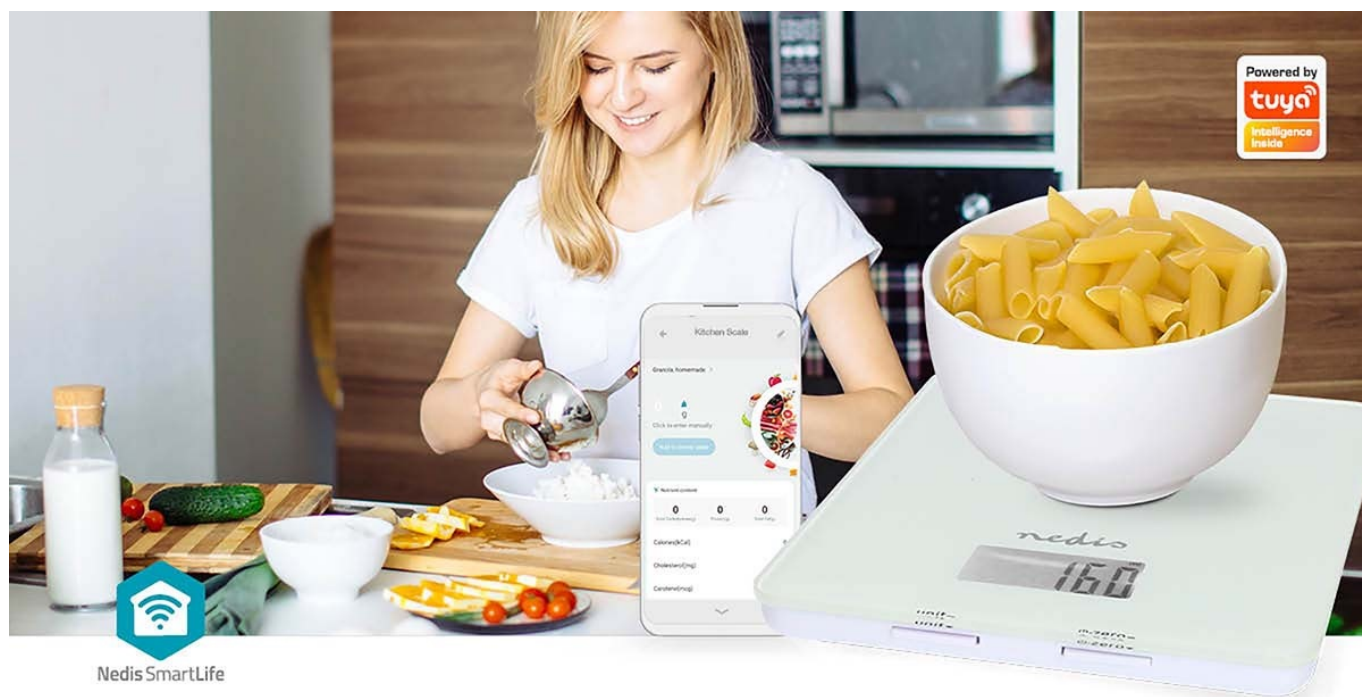

### Chytrá váha Nedis KASC800WTW - vždy víte tu správnou míru

**Chytrá kuchyňská váha Nedis KASC800WTW** se stane nezbytnou součástí ve vaší snaze vést zdravější životní styl, zlepšit kondici a zhubnout pomocí výživy a správného stravování. Ve spojení s **aplikací Nedis SmartLife** můžete sledovat co a kolik toho jíte. **Máte tak pod dohledem množství kalorií, bílkovin, sacharidů, tuků, vlákniny** a dalších nutričních hodnot, které potřebujete pro sportovní aktivity, efektivní spalování energie a celkové zlepšení zdravotního stavu.

Nedis SmartLife

Kuchyňská váha Nedis KASC800WTW je elegantní, s **tenkým profilem** a vybavena tvrzeným sklem pro zvýšenou odolnost. Disponuje **maximální nosností 5 kg** a pokročilým senzorem měření pro přesné výsledky vážení jídel a ingrediencí. Umožní vám tam kontrolovat velikost porcí a potlačit zbytečné přejídání a nadměrný příjem některých přísad.

## Nedis KASC800WTW

Kuchyňská váha v elegantním provedení disponuje povrchem z tvrzeného skla o tloušťce 4 mm, a je tak vhodná pro vážení ingrediencí **do hmotnosti 5 kilogramů**. Předností je zabudovaná technologie **Bluetooth**, která odesílá data přímo do aplikace **Nedis SmartLife**. V té lze pak snadno **sledovat denní příjem živin**. S informacemi o kaloriích, bílkovinách, tucích, cholesterolu, sacharidech, vláknině, sodíku a dalších pro více než 5000 druhů potravin můžete činit rozhodnutí o vaší stravě. Navíc nabízí pohodlné shrnutí celkového příjmu základních živin, což vám umožní zůstat na vrcholu vašich dietních cílů a podle potřeby provést úpravy. Samozřejmostí je možnost přepínání mezi měrnými jednotkami. Snadno čitelný **podsvícený LCD displej** zajišťuje optimální viditelnost i při slabém osvětlení.

## ZÁKLADNÍ SPECIFIKACE

**Maximální zatížení:** 5 kg

**Přesnost:** na 1 g  
**Rozhraní:** Bluetooth  
**Napájení:** 3 × AAA/LR03  
**Materiál:** plast, sklo  
**Rozměry:** 191 × 166 × 19 mm

---

[Aplikace pro Android](#)