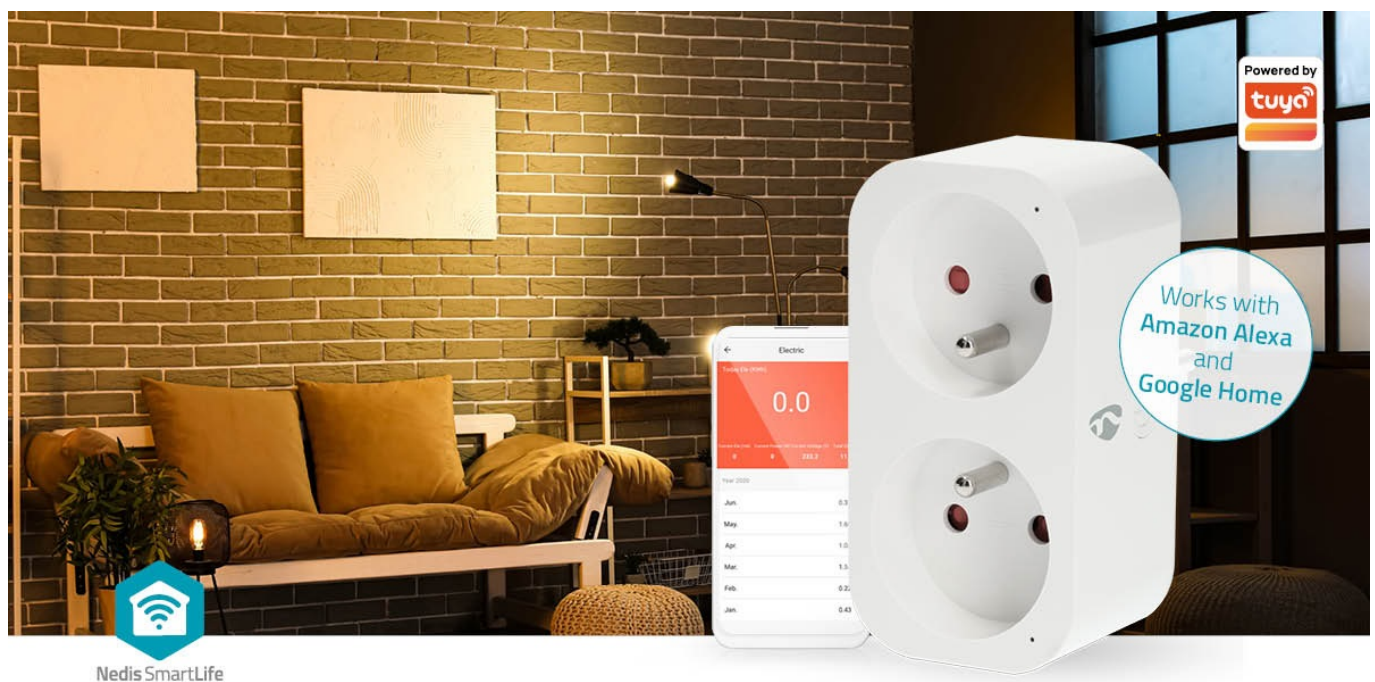

Nedis WIFIP141EWT - Wi-Fi zásuvka do chytré domácnosti

Chytrá Wi-Fi zásuvka Nedis WIFIP141EWT pro jednoduché **ovládání kompatibilních zařízení pomocí smartphonu**.

Je vhodná pro ovládání připojených světel, ventilátorů, rychlovarné konvice, vyhřívané příkrývky apod. Podporuje také hlasové příkazy skrze **Google Home** nebo **Amazon Alexa**. Zásrčka obsahuje rovnou 2 zásuvky, což zvyšuje flexibilitu připojených zařízení. **Chytrá zásuvka Nedis WIFIP141EWT** je ideální do každé moderní domácnosti.

Umožní vám například nastavit plán vypnutí nebo zapnutí v požadovaný čas, a to i když jste mimo domov. Ve spojení s chytrým osvětlením tak například můžete zhasnout, pokud na to zapomenete při odchodu z bytu, nebo simulovat přítomnost osoby, abyste odradili možného zloděje. Ovládání probíhá jednoduše skrze **aplikaci SmartLife** na chytrém mobilním telefonu.

Nedis WIFIP141EWT

Chytrá Wi-Fi zásuvka je navržena k **ovládání elektrických spotřebičů** do max. zátěže 16 A vzdáleně odkudkoliv přes internet. Můžete tak například vzdáleně vypnout světla, zapnout kotel, ovládat kávovar či pračku apod. Samozřejmostí je možnost nastavení **časových harmonogramů** pro zapnutí spotřebičů. Integrovaný **wattmetr** umožňuje sledovat aktuální i dřívější naměřené hodnoty spotřeby chytré zásuvky. Kromě toho můžete wattmetr nastavit jako spouštěč k ovládání jiných chytrých zařízení nebo k zaslání zprávy na telefon, která vás informuje o dokončení praní nebo o tom, že pračka spotřebovává více energie než obvykle, což může naznačovat nutnost provedení údržby. Obě zásuvky mohou **nezávisle napájet a ovládat připojená zařízení**. Ovládání probíhá skrze bezplatnou aplikaci **Smart Life**, stiskem tlačítka na boční straně nebo pomocí hlasových asistentů **Amazon Alexa, Google Home a Apple Siri**.