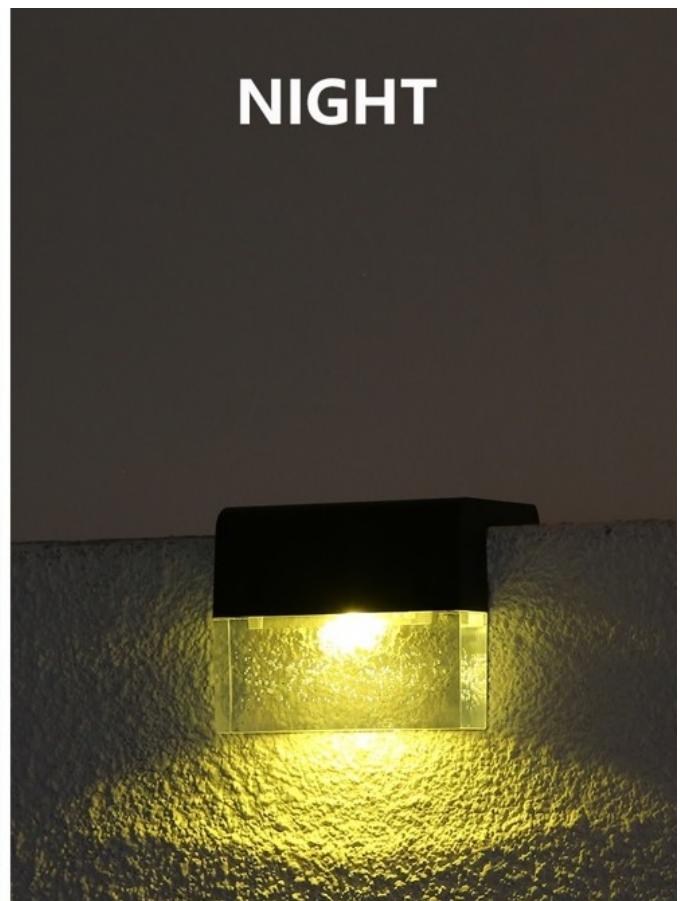

Nástěnné solární osvětlení IMMAX DECK, se kterým osvětlíte vnější prostor a jako bonus vytvoříte stylovou atmosféru. Díky konstrukci se jedná o ideální volbu pro **osvětlení terasy, zahrady či okolí bazénu**. Balení obsahuje rovnou **dvojici solárních světel IMMAX DECK**, takže pokryjete ještě větší oblast. Světlo disponuje **soumrakovým čidlem**, které automaticky reaguje na snížení okolního světla, a tak se spustí vždy ve správný čas. **IMMAX DECK** podporuje také výběr světla - klasického **bílého světla** nebo stylového **barevného RGB osvětlení**.

Snadno tak vytvoříte osvětlení pro nejrůznější situace - pro oddech, romantickou chvíli, jednoduše pro to správné psychické rozpoložení. Světlo IMMAX DECK pro svůj provoz využívá **solární napájení a integrovanou baterii AA**, takže se

obejde bez připojení k elektrické síti. Můžete ho tak umístit na požadované místo ve venkovním prostoru. Tomu pomáhá také **certifikace IP65** pro zajištění odolnosti a ochrany vůči vnějším povětrnostním vlivům.

2 kusy
v balení

IMMAX DECK 2 ks

Sada dvou nástěnných **solárních** svítidel je dokonalým řešením pro osvětlení vaší terasy, venkovního schodiště, bazénu či chodníku. Světlo se přes den nabíjí sluneční energií a díky světelnému senzoru se po setmění automaticky rozsvítí. Napájeno je **AA** baterií s kapacitou **600 mAh**.