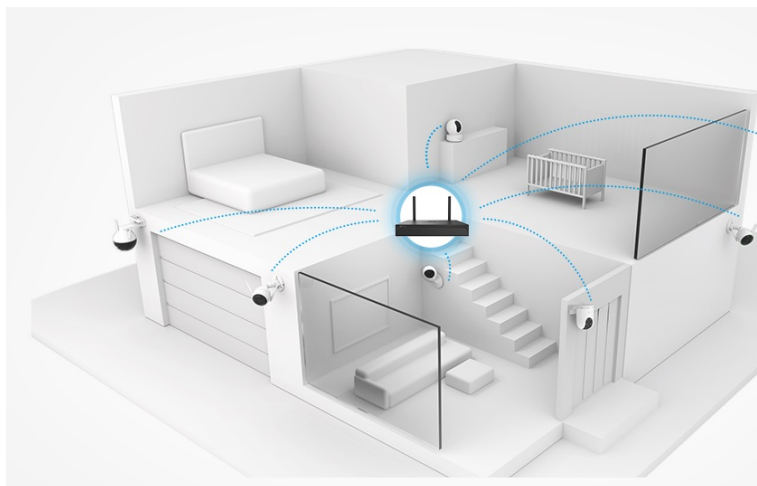

**Záznamové zařízení EZVIZ X5S-8W**, které je navrženo pro tvorbu bezpečnostních systémů s více kamerami. Podporuje **kontinuální provoz a nahrávání v režimu 24/7** a umožní vám bezpečné ukládání klíčových záběrů. Nabízí **pozici SATA** pro pevný disk s **maximální kapacitou 8 TB**. Díky tomu podporuje obří úložiště pro uchování videí ve vysokém rozlišení. Samozřejmostí je příjem videa a dalších souborů z několika kamer současně. Zařízení **EZVIZ X5S-4W pro 8 kamer** disponuje výstupy **HDMI** a **VGA**, které vám umožní připojení k přídavnému monitoru. Usnadní tak sledování obrazu z více kamer na jedné ploše a přináší celkové přehlednější situace.

## EZVIZ X5S-8W

Záznamové zařízení pro připojení **8 IP kamer** s rozlišením **až 5 Mpx (3K)**. Dekódování **H.265** snižuje datový tok při zachování maximální kvality. K dispozici je **jedna pozice pro SATA pevný disk** s kapacitou **až 8 TB**. Disponuje bezdrátovým připojením **Wi-Fi** pro přímé připojení bezdrátových kamer. Aplikace **EZVIZ** umožňuje snadnou správu záznamů a kamer.

Kompatibilní pouze s kamerami, které splňují standard **ONVIF**.

Součástí balení je napájecí adaptér, USB myš a sada šroubů pro montáž pevného disku.