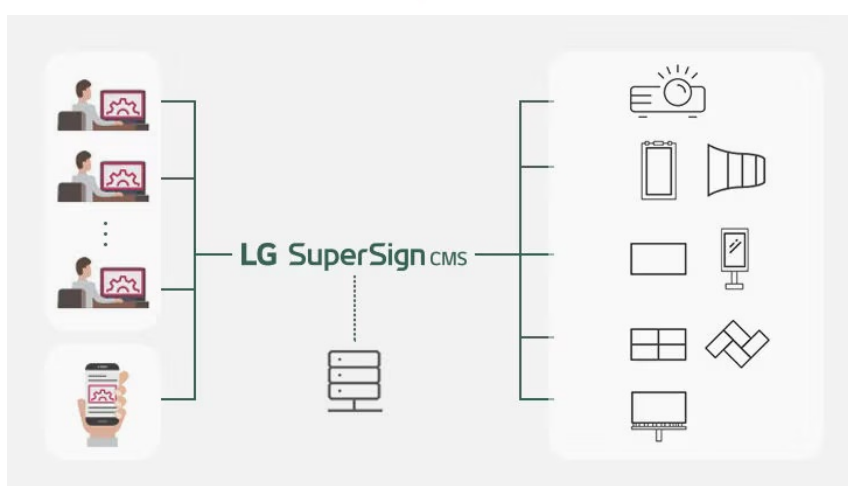

LG ProBeam - inovativní byznys projektor

Laserový WUXGA projektor LG ProBeam BF50RG je navržen nejenom pro potřeby náročného firemního prostředí, poskytuje kvalitní **WUXGA rozlišení** a vysokou svítivost **5000 ANSI lumenů**, což zajistí skvělou viditelnost prezentace v každém prostoru.

Kromě firemního zaměření, obchodního jednání a konference se uplatní také ve školicích místnostech, seminárních učebnách apod. **Projektor LG ProBeam BF50RG** s funkcí **Lens Shift & Zoom x1.6** umožňuje flexibilní instalaci bez ohledu na velikost místnost a nastavit obrazovou plochu podle možností interiéru.

Projektor LG BF50RG využívá **operační systém webOS-Signage 6.0**, který přináší pokročilé možnosti do firemní sféry. Podporuje **software LG SuperSign CMS** pro správu obsahu na více displejích, respektive uživatelských účtech. Uživatelé mohou mít přístup k úložišti přes PC nebo mobilní telefon a spravovat obsah dle svých požadavků.

Nechybí podpora bezdrátového připojení pomocí sítě Wi-Fi nebo skrze rozhraní **Bluetooth**. Výkonný laserový zdroj se vyznačuje dlouhou výdrží **až 20 000 hodin provozu**.

LG BF50RG

DLP projektor nabízející WUXGA rozlišení **1920 x 1200** obrazových bodů, jas **5000 ANSI** lumenů a kontrastní poměr **3 000 000 : 1**. Projektor dokáže vytvořit promítací **plochu o úhlopříčce 40" až 300"**. Vysoký dynamický rozsah **HDR** přináší skvělý vizuální dojem zvýšením kontrastního poměru. Ozvučení zajišťují **stereo reproduktory** s celkovým výkonem 10 W. Připojení lze jednoduše realizovat pomocí **RJ-45 portu** nebo bezdrátově pomocí **Wi-Fi**. Projektor je postaven na operačním systému **webOS-Signage 6.0**. Pro přímé přehrávání multimédií jsou k dispozici **dva USB porty**. Díky technologii