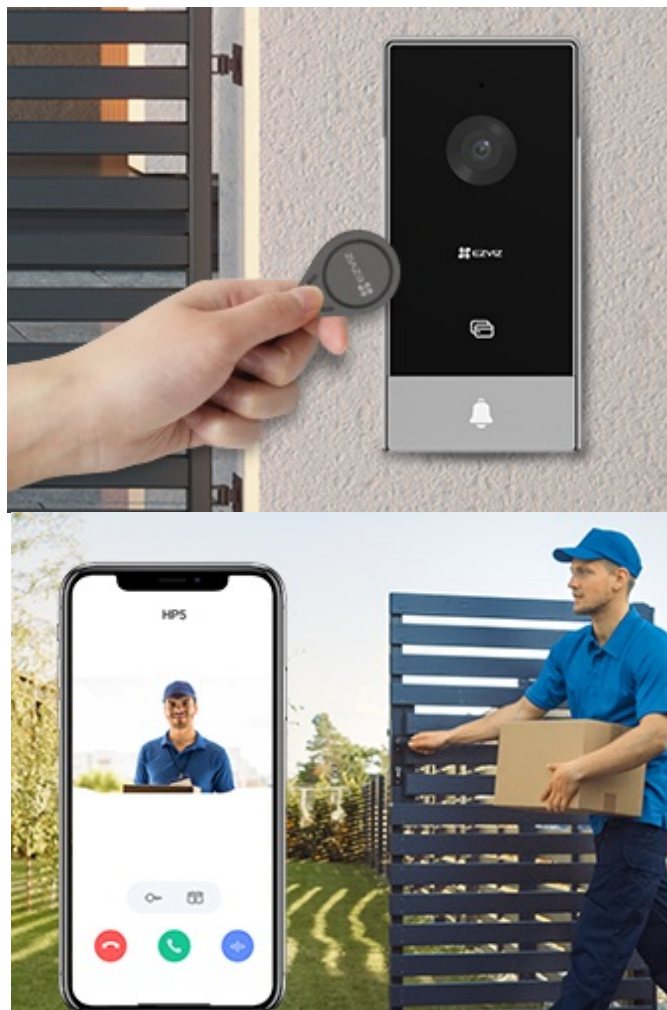

### Interkom EZVIZ HP5 - komunikujte chytrě a bezpečně

**Set EZVIZ HP5** je navržen pro komunikaci ve velkých, vícegeneračních domech a vilách. Součástí sady je **interkom se čtečkou RFID čipů, bytový monitor a příslušenství** pro efektivní provoz. Umožní vám otvírání dveří pomocí chytrých visaček, odemýkání skrze vnitřní monitor, nebo dokonce **aplikace EZVIZ**. Monitor s barevným dotykovým displejem je určen pro nastavení, správu funkcí a snadné ovládání.

Slouží také ke komunikaci s návštěvami u dveří nebo ukládání obrazových záznamů. Při příchodu návštěvy a zazvonění se displej rozsvítí, takže ihned víte, kdo stojí za dveřmi. Ve spojení s **mobilní aplikací** můžete reagovat na dálku a **oboustranně komunikovat**, odemkat na dálku nebo změnit hlas pro zachování soukromí. **Dotykový monitor EZVIZ** připojíte pomocí bezdrátové sítě Wi-Fi, což zajistí stabilní konektivitu.

## EZVIZ HP5

Set **dveřní stanice** (interkomu) se čtečkou RFID čipů, 7" **bytového monitoru** a příslušenství.

Dveřní stanice je vybavena **jedním zvonkem** a kamerou s rozlišením **1920 x 1080 px**. Úhel záběru kamery je 134° diagonálně. Pro přenos obrazu používá kodek **H.265**. Samozřejmostí je integrovaný mikrofon, reproduktor a čtečka přístupových čipů **RFID**. Připojení zvonku je realizováno 2drátově. **Dotykový 7" monitor** lze připojit pomocí Wi-Fi a disponuje **microSD slotem**. Vzdálené **ovládání přes aplikaci, povrchová montáž**, odolnost vůči povětrnostním vlivům. Z chytrých funkcí je k dispozici například volitelná funkce změny hlasu pro zachování soukromí při komunikaci či **dálkové ovládání zámku**.

### Metody odemykání:

- RFID čipem
- mobilní aplikací
- z displeje vnitřního monitoru

---

Obsah balení: **interkom, 7" monitor**, nástěnný držák pro monitor, 2x vrtací šablona (pro monitor a panel interkomu), napájecí adaptér a kabel (pro monitor), šroubovák, 2x RFID čip, 3x sada šroubů.