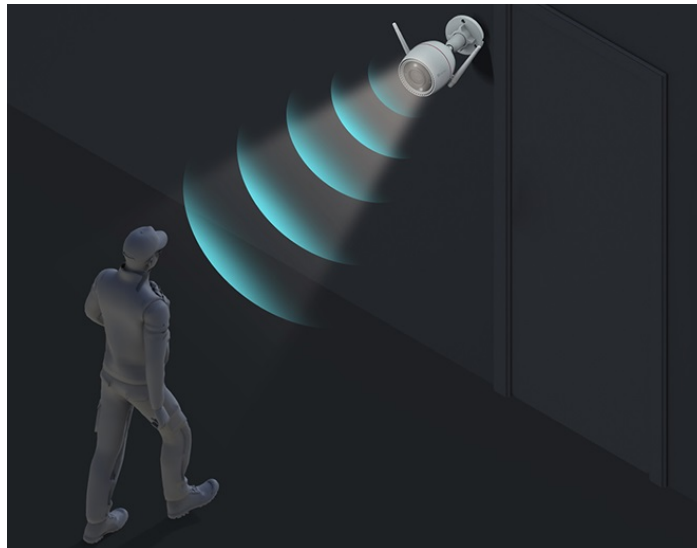

Bezdrátová IP kamera EZVIZ H3c 3K pro dohled nad venkovním prostorem budov. Disponuje výkonným snímačem, který produkuje obraz v ostrých detailech a je vhodný pro monitorování i v rozlehlých prostředích. Uplatní se při nepřetržitém **snímání v režimu 24/7** a rozlišení osob a vozidel od ostatních objektů díky algoritmům **umělé inteligence**.

EZVIZ H3c 3K

Venkovní bezdrátová IP kamera nabízí snímač **1/2,7" CMOS** s rozlišením **5 Mpx**, který je schopný snímat video v rozlišení **2880 × 1620** při **30 fps**. Pro případ zhoršených světelných podmínek je přítomen **IR přísvit** do vzdálenosti **30 m** a bílý LED přísvit pro pořizování barevných záznamů v noci. Komprese **H.265/H.264** snižuje nároky na přenos dat a úložiště. Natočené záznamy je možné ukládat na **microSD kartu** do kapacity až 512 GB, nebo odesílat na cloudové úložiště (na základě předplatného). Součástí kamery je integrovaný **reproduktor a mikrofon**, který umožní kvalitní oboustrannou komunikaci. **Aktivní zastrašení** v podobě stroboskopického světla a zvukového alarmu pak varuje případné narušitele. Propojení kamery pomocí aplikace v mobilním zařízení umožní pohodlný vzdálený přístup, pořizování záznamů či fotografií nebo upozornění v případě **detekce pohybu**. Mezi další užitečné funkce patří například **rozpoznávání lidské postavy a vozidla** pomocí umělé inteligence, přizpůsobitelná oblast detekce pohybu, možnost **zahájit videohovor zamávním do kamery** či kompatibilita s hlasovými asistenty **Google Assistant a Amazon Alexa**. Připojení lze jednoduše realizovat jak drátově prostřednictvím **RJ-45** konektoru, tak bezdrátově skrze **Wi-Fi**. Díky voděodolnému krytu dle **IP67** nabízí jak vnitřní, tak i venkovní možnost použití.