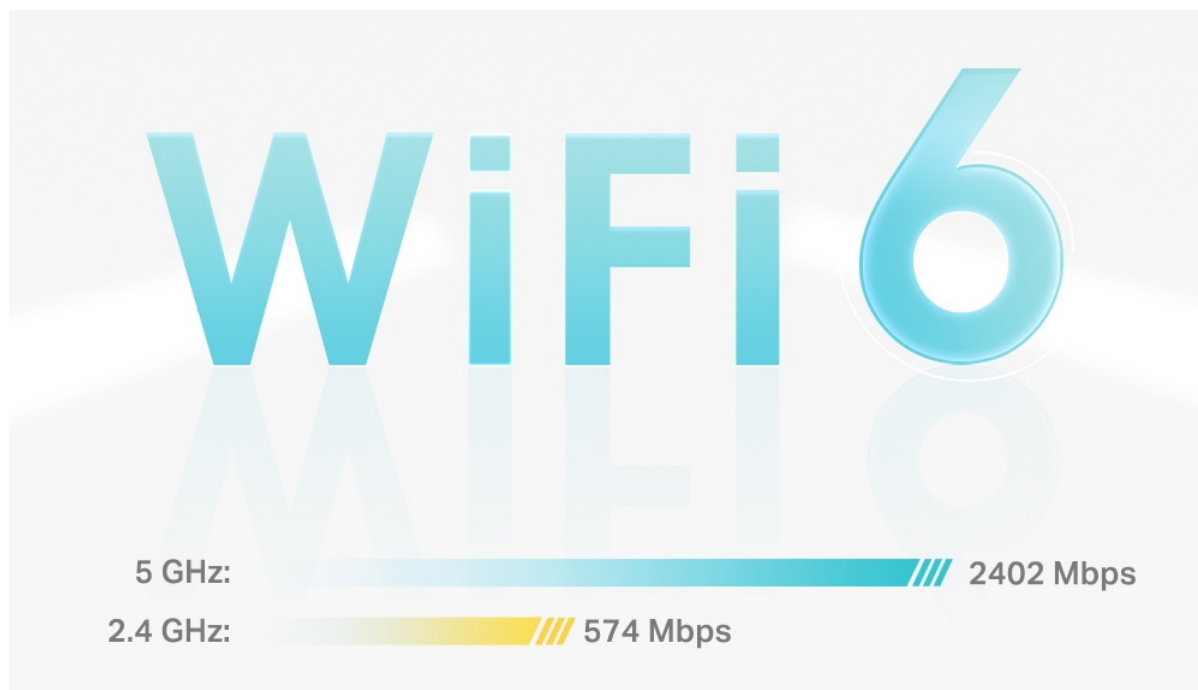

TP-LINK DECO X55 3KS

Cena celkem:	6 909 Kč (bez DPH: 5 710 Kč)
Běžná cena:	7 600 Kč
Ušetříte:	691 Kč
Kód zboží:	NAATPL1148
Part No.:	Deco X55(3-pack)
Záruka:	36 měs.
Stav:	Nové zboží

Popis

TP-Link Deco X55 3 ks

AX3000 Mesh Wi-Fi 6 systém pro celou domácnost.

Deco X55 využívá systém více jednotek k dosažení bezproblémového celoplošného Wi-Fi pokrytí - **eliminuje slabé oblasti signálu** jednou provždy! Pro pokrytí menších oblastí může jednotka fungovat i samostatně. Díky technologii **Deco Mesh** spolupracují jednotky na vytvoření jednotné sítě s jediným názvem sítě.

Systém jednotek Deco X55 poskytuje rychlé a stabilní spojení rychlostí **až 3000 Mb/s** s podporou standardu **802.11ax (Wi-Fi 6)** a je tak ideální pro pokrytí celé domácnosti bezdrátovým signálem. Mezi další výhody patří také **kompatibilita s hlasovým ovládáním Amazon Alexa**.

Balení obsahuje tři jednotky, které pokryjí **až 600 m²**.

- **Rychlejší připojení:** Wi-Fi 6 dosahuje rychlosti až 3 000 Mb/s - 2402 Mb/s v pásmu 5 GHz a 574 Mb/s v pásmu 2,4 GHz.
- **Připojte více zařízení:** Technologie OFDMA a MU-MIMO zčtyřnásobují kapacitu a umožňují současný přenos na více