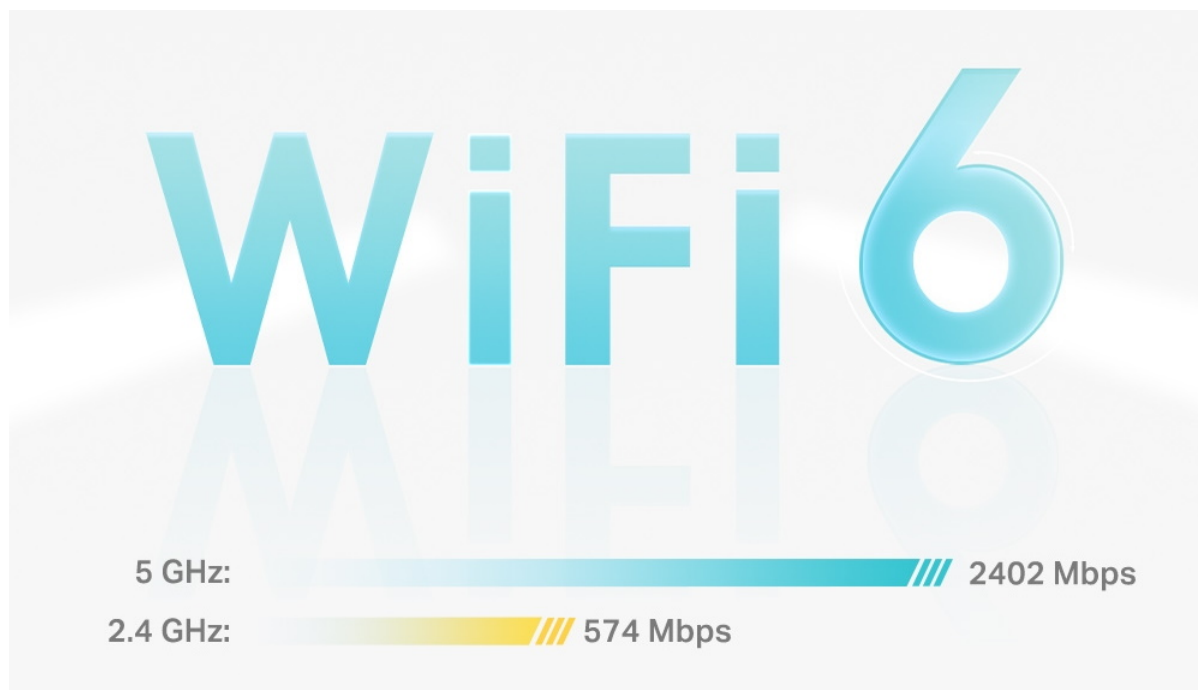

TP-LINK DECO X55 1KS

Cena celkem:	2 817 Kč (bez DPH: 2 328 Kč)
Běžná cena:	3 099 Kč
Ušetříte:	282 Kč
Kód zboží:	NAATPL1146
Part No.:	Deco X55(1-pack)
Záruka:	36 měs.
Stav:	Nové zboží

Popis

TP-Link Deco X55 1 ks

AX3000 Mesh Wi-Fi 6 systém pro celou domácnost.

Deco X55 využívá systém více jednotek k dosažení bezproblémového celoplošného Wi-Fi pokrytí - **eliminuje slabé oblasti signálu** jednou provždy! Pro pokrytí menších oblastí může jednotka fungovat i samostatně. Díky technologii **Deco Mesh** spolupracují jednotky na vytvoření jednotné sítě s jediným názvem sítě.

Systém jednotek Deco X55 poskytuje rychlé a stabilní spojení rychlostí **až 3000 Mb/s** s podporou standardu **802.11ax (Wi-Fi 6)** a je tak ideální pro pokrytí celé domácnosti bezdrátovým signálem. Mezi další výhody patří také **kompatibilita s hlasovým ovládáním Amazon Alexa**.

Balení obsahuje jednu jednotku, která pokryje **až 230 m²**.

- **Rychlejší připojení:** Wi-Fi 6 dosahuje rychlosti až 3 000 Mb/s - 2402 Mb/s v pásmu 5 GHz a 574 Mb/s v pásmu 2,4 GHz.
- **Připojte více zařízení:** Technologie OFDMA a MU-MIMO zčtyřnásobují kapacitu a umožňují současný přenos na více