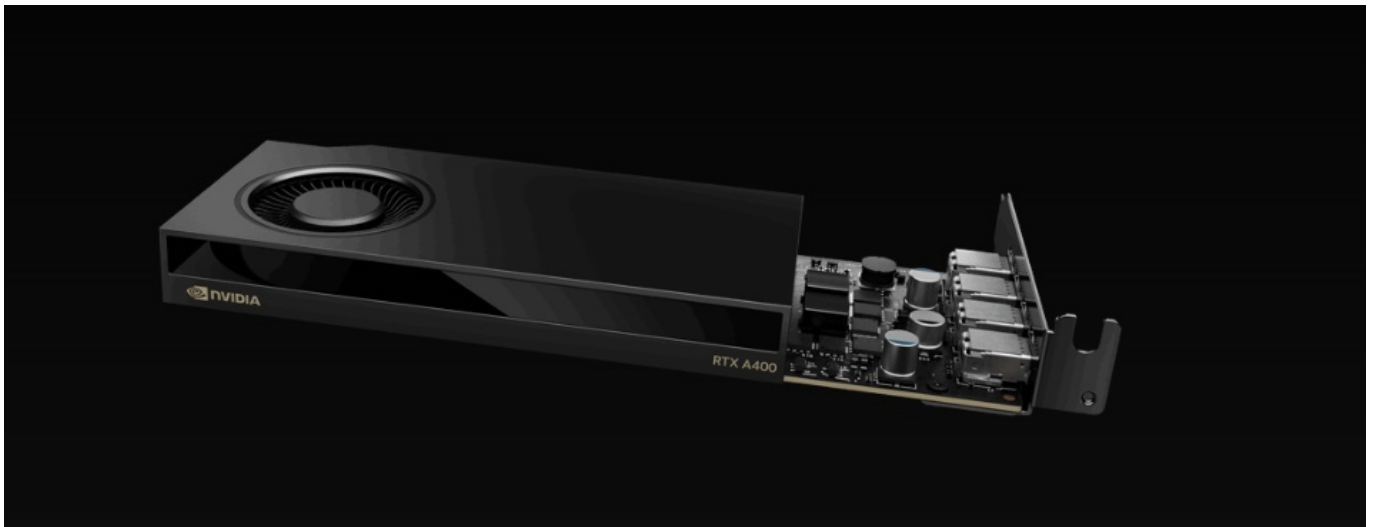

PNY NVIDIA RTX A400 4GB

Cena celkem:	5 417 Kč (bez DPH: 4 476 Kč)
Běžná cena:	5 958 Kč
Ušetříte:	542 Kč
Kód zboží:	VGPNY2600
Part No.:	VGNRTXA400-PB
Záruka:	36 měs.
Stav:	Nové zboží

Popis

PNY NVIDIA RTX A400 - obří grafický výkon bez omezení prostoru

Grafická karta PNY NVIDIA RTX A400 nabízí výkon pro rozmanité výpočetní procesy a náročné projekty. Je postavena na architektuře **NVIDIA Ampere**, která využívá **4 GB vlastní grafické paměti typu GDDR6** a moderní technologie v čele s **AI** nebo **Ray Tracing**. Díky tomu je ideální do profesionálních PC sestav a pokročilých systémů, které zpracovávají postupy s podporou **umělé inteligence**. **Technologie Ray Tracing** vykresluje velmi jemné vizuální efekty, jako jsou odlesky nebo odstíny. Grafická karta **PNY NVIDIA RTX A400** se vyznačuje kompaktní konstrukcí, díky čemuž je vhodná do prostorově úspornějších pracovních stanic. Navíc umožňuje připojení až 4 nativních displejů, a tak výrazně rozšířit vizuální pole.

PNY NVIDIA RTX A400 4 GB

ZÁKLADNÍ SPECIFIKACE

Grafický čip: NVIDIA RTX A400

Velikost paměti: 4 GB GDDR6

Typ sběrnice: PCI Express 4.0 x8

Porty: 4x mini DisplayPort

Rozměry: 162,5 x 68,5 mm

Podporované technologie

2. generace RT Cores

3. generace Tensor Cores