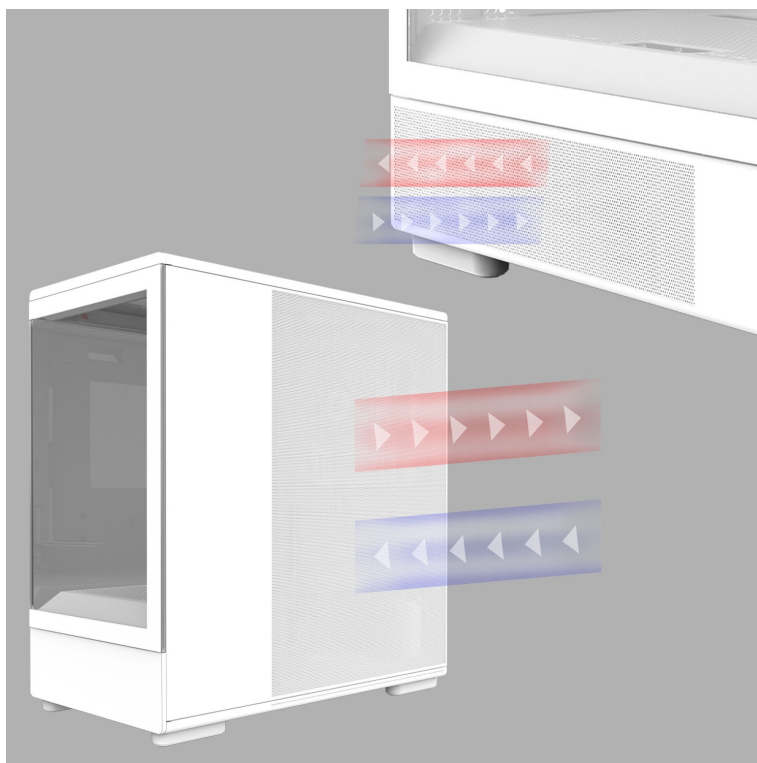

### ZALMAN P10 - stylová skříň pro výkonné a chladné PC

Počítačová skříň ZALMAN P10 ve formátu mini Tower, která se vyznačuje moderním a čistým designem. Na bočních panelech disponuje prvky pro **proudění studeného vzduchu, respektive odvodu tepla**, a tak se podílí na efektivním chlazení a celkové cirkulaci. **Průhledná bočnice a přední panel** umožní panoramatický pohled dovnitř PC skříně a na sestavu komponent.

Oba panely je možno rychle a jednoduše odejmout, což oceníte například při výměně komponent a upgradu. Na horním panelu najdete **základní tlačítka a porty** pro připojení sluchátek/mikrofonu nebo třeba USB flashdisku. **Skříň ZALMAN P10 White** je vybavena rovněž prachovými filtry, které chrání součástky a zabraňují omezení výkonu sestavu v důsledku zanesení prachem.

### ZALMAN P10 White

Elegantní počítačová skříň nabízí stylovou **prosklenou bočnici i přední panel** a prvotřídní kovovou konstrukci. Osazení komponentami je lehké díky intuitivnímu **systému správy kabeláže**, kabely tedy nikde zbytečně nepřekáží. Skříň je osazena **jedním 120mm ventilátorem s ARGB podsvícením**. Potěší také možnost rozšíření o dalších šest ventilátorů. Samozřejmostí jsou prachové filtry. Důmyslné řešení umožňuje pohodlné umístění **až 240 mm dlouhého výměníku** vodního chlazení na horní straně. Ve skříni je dostatek prostoru pro chladič CPU do výšky až 173 mm a grafickou kartu o délce až 384 mm. Na horním panelu se nachází jeden port **USB 3.0**, jeden port **USB-C** a kombinovaný audio port pro sluchátka a mikrofon. Skříň je dodávána **bez zdroje**.

### ZÁKLADNÍ SPECIFIKACE

**Provedení skříně:** Mini Tower

**Interní pozice:** 2 × 2,5"/3,5", 1 × 2,5"

**Kompatibilita základní desky:** Micro ATX, Mini ITX

**Zdroj:** bez zdroje

**Konektory na horním panelu:** 1 × USB-C, 1 × USB 3.0, 1 × kombinovaný port sluchátek a mikrofonu