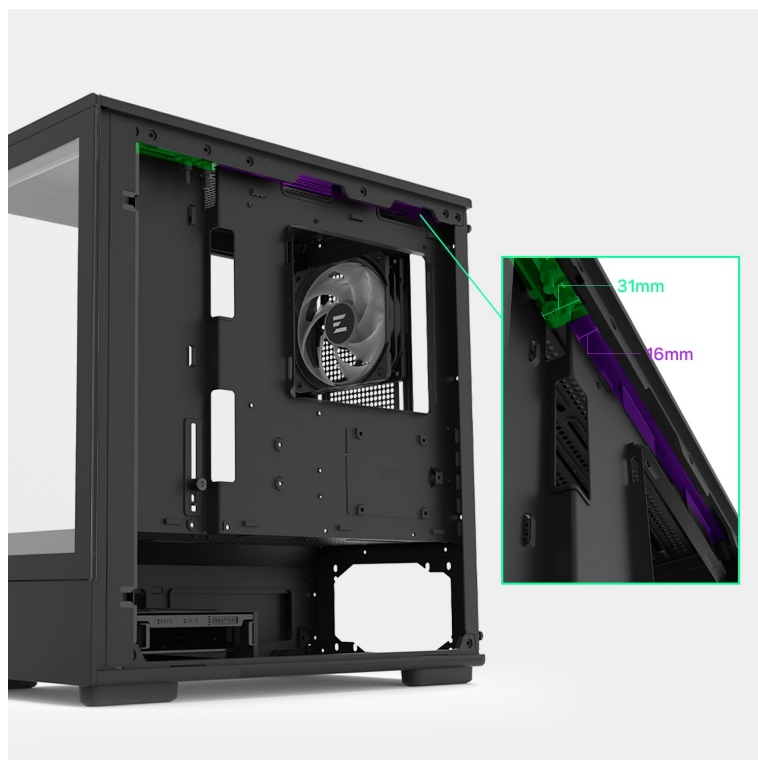

ZALMAN P10 - stylová skříň pro výkonné a chladné PC

Počítačová skříň ZALMAN P10 ve formátu mini Tower, která se vyznačuje moderním a čistým designem. Na bočních panelech disponuje prvky pro proudění studeného vzduchu, respektive odvodu tepla, a tak se podílí na efektivním chlazení a celkové cirkulaci. Průhledná bočnice a přední panel umožní panoramatický pohled dovnitř PC skříně a na sestavu komponent.

Oba panely je možno rychle a jednoduše odejmout, což oceníte například při výměně komponent a upgradu. Na horním panelu najdete **základní tlačítka a porty** pro připojení sluchátek/mikrofonu nebo třeba USB flashdisku. **Skříň ZALMAN P10 Black** je vybavena rovněž prachovými filtry, které chrání součástky a zabraňují omezení výkonu sestavu v důsledku zanesení prachem.

ZALMAN P10 Black

Elegantní počítačová skříň nabízí stylovou **prosklenou bočnici i přední panel** a prvotřídní kovovou konstrukci. Osazení komponentami je lehké díky intuitivnímu **systemu správy kabeláže**, kabely tedy nikde zbytečně nepřekáží. Skříň je osazena **jedním 120mm ventilátorem s ARGB podsvícením**. Potěší také možnost rozšíření o dalších šest ventilátorů. Samozřejmostí jsou prachové filtry. Důmyslné řešení umožňuje pohodlné umístění **až 240 mm dlouhého výměníku** vodního chlazení na horní straně. Ve skříni je dostatek prostoru pro chladič CPU do výšky až 173 mm a grafickou kartu o délce až 384 mm. Na horním panelu se nachází jeden port **USB 3.0**, jeden port **USB-C** a kombinovaný audio port pro sluchátka a mikrofon. Skříň je dodávána **bez zdroje**.

ZÁKLADNÍ SPECIFIKACE

Provedení skříně: Mini Tower

Interní pozice: 2 × 2,5"/3,5", 1 × 2,5"

Kompatibilita základní desky: Micro ATX, Mini ITX

Zdroj: bez zdroje

Konektory na horním panelu: 1 × USB-C, 1 × USB 3.0, 1 × kombinovaný port sluchátek a mikrofonu