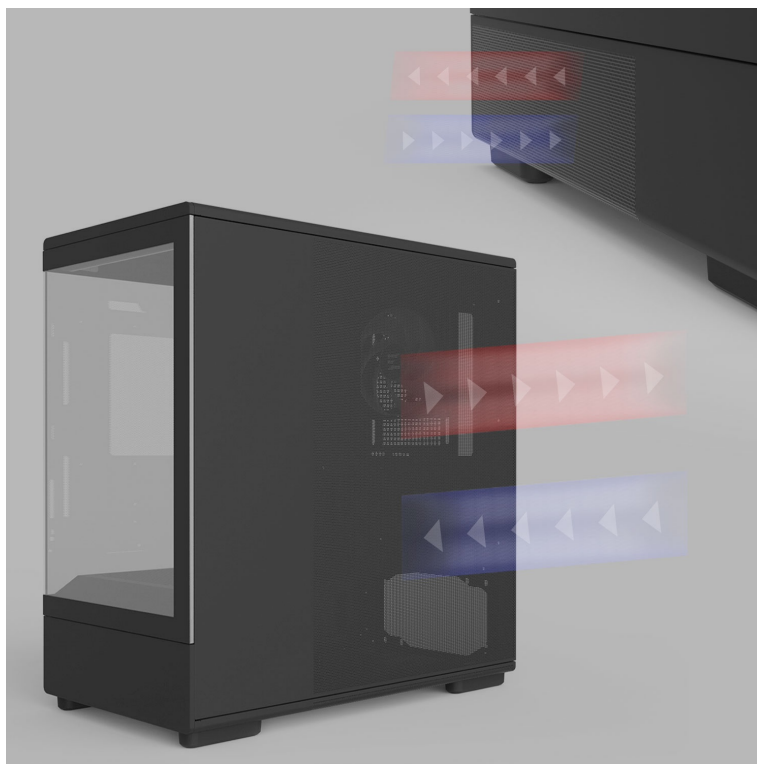

ZALMAN P10 - stylová skříň pro výkonné a chladné PC

Počítačová skříň ZALMAN P10 ve formátu mini Tower, která se vyznačuje moderním a čistým designem. Na bočních panelech disponuje prvky pro proudění studeného vzduchu, respektive odvodu tepla, a tak se podílí na efektivním chlazení a celkové cirkulaci. Průhledná bočnice a přední panel umožní panoramatický pohled dovnitř PC skříně a na sestavu komponent.

Oba panely je možno rychle a jednoduše odejmout, což oceníte například při výměně komponent a upgradu. Na horním panelu najdete **základní tlačítka a porty** pro připojení sluchátek/mikrofonu nebo třeba USB flashdisku. **Skříň ZALMAN P10 Black** je vybavena rovněž prachovými filtry, které chrání součástky a zabraňují omezení výkonu sestavu v důsledku zanesení prachem.

ZALMAN P10 Black

Elegantní počítačová skříň nabízí stylovou **prosklenou bočnici i přední panel** a prvotřídní kovovou konstrukci. Osazení komponentami je lehké díky intuitivnímu **systemu správy kabeláže**, kabely tedy nikde zbytečně nepřekáží. Skříň je osazena **jedním 120mm ventilátorem s ARGB podsvícením**. Potěší také možnost rozšíření o dalších šest ventilátorů. Samozřejmostí jsou prachové filtry. Důmyslné řešení umožňuje pohodlné umístění **až 240 mm dlouhého výměníku** vodního chlazení na horní straně. Ve skříni je dostatek prostoru pro chladič CPU do výšky až 173 mm a grafickou kartu o délce až 384 mm. Na horním panelu se nachází jeden port **USB 3.0**, jeden port **USB-C** a kombinovaný audio port pro sluchátka a mikrofon. Skříň je dodávána **bez zdroje**.

ZÁKLADNÍ SPECIFIKACE

Provedení skříně: Mini Tower

Interní pozice: 2 × 2,5"/3,5", 1 × 2,5"

Kompatibilita základní desky: Micro ATX, Mini ITX

Zdroj: bez zdroje

Konektory na horním panelu: 1 × USB-C, 1 × USB 3.0, 1 × kombinovaný port sluchátek a mikrofonu