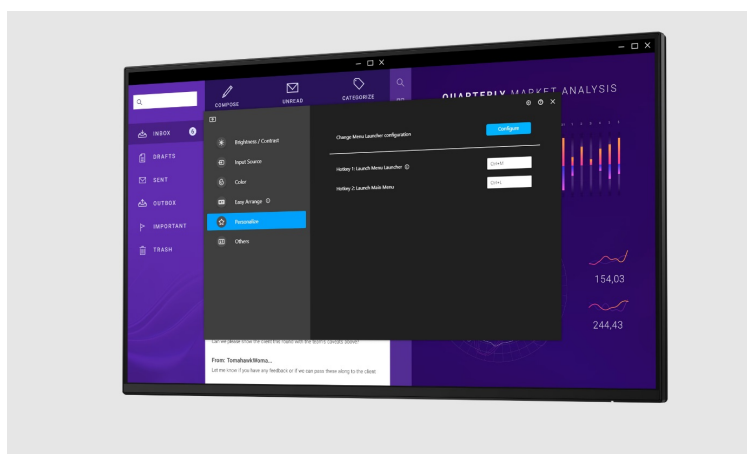

S **monitorem Dell Professional P2425H** se můžete pustit do náročné práce a dokončit všechny projekty. Nabízí **24palcový displej**, který vám na komfortní ploše zprostředkuje aplikace, tabulky, dokumenty i multimediální obsah.

Díky rozlišení **Full HD** je obraz ostrý, jasný a vhodný pro široké spektrum činností – od tvorby tabulek a dokumentů až po činnost s aplikacemi nebo grafikou. Technologie **IPS panelu** zajišťuje **široké pozorovací úhly**, díky čemuž si obsah s bohatými barvami užijete bez zkreslení i při pohledu ze stran.

Displej pak pokrývá **99 % sRGB barevné palety**. K dispozici máte pestrou nabídku konektorů pro připojení příslušenství a zvýšení produktivity. Při dlouhodobé činnosti jistě oceníte **technologie ComfortView Plus** pro snížení intenzity modrého světla a celodenní **ochranu očí**.

Dell Professional P2425H bez stojanu

LED monitor s úhlopříčkou **23,8"** disponující Full HD rozlišením **1920 × 1080** obrazových bodů s poměrem stran **16 : 9**. Nabízí jas **250 cd/m²**, kontrastní poměr **1500 : 1**, dobu odezvy **8 ms** a pokrytí **99 % sRGB barevné palety**. Pozorovací úhly **178° horizontálně i vertikálně** zaručí skvělou viditelnost z jakéhokoliv úhlu. K dispozici jsou také **tři porty USB 3.0** a port **USB-C**, který umožňuje napájení připojených zařízení až do 15 W. Potěší také výškově nastavitelný stojan a funkce **Pivot**, která umožňuje otočení obrazovky o 90°.