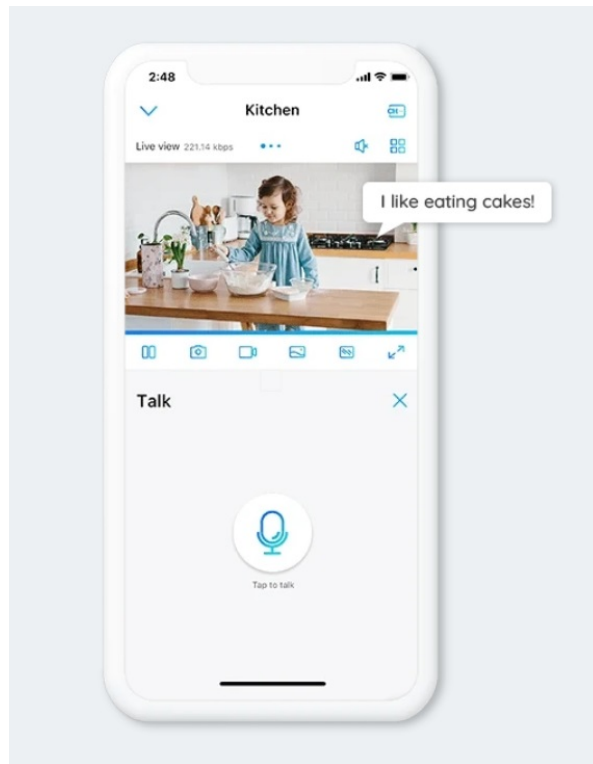

## Reolink E Series E340 - spusťte ochranný monitoring ve své domácnosti

**IP kamera Reolink E Series E340** se stane vaším rozšířeným zrakem v domácnosti. Konstrukce umožňuje natáčení a otáčení v bohatých úhlech, takže pohodlně zachytí veškeré dění kolem. Ve spojení s **8Mpx Ultra HD snímačem CMOS** zaznamená dění jasně a ostře. Ať už tedy po době pobíhá váš domácí mazlíček nebo ratolest, díky širokým obzorům bude vždy pod dozorem.

**Kamera Reolink E Series E340** dokáže **detekovat osoby i zvířata** od dalších předmětů, a tak efektivně předcházet falešným alarmům. **Bezdrátové připojení pomocí Wi-Fi** je rychlé a jednoduché. Součástí výbavy je rovněž **zabudovaný mikrofon a reproduktor** pro obousměrnou komunikaci přes kameru. Tento model nabízí také funkci **3x zoomu pro přiblížení**.

## Reolink E Series E340

8megapixelová IP kamera typu **cube** nabízí snímač **1/2,8" CMOS** s rozlišením **3840 × 2160** obrazových bodů a úhlem záběru **48-98°** (horizontálně). V případě zhoršených světelných podmínek či tmy je přítomen IR přísvit do vzdálenosti **až 12 m**. Připojení lze jednoduše realizovat pomocí **RJ-45 portu** nebo **Wi-Fi (802.11a/b/g/n)**. Díky **aplikaci Reolink** lze sledovat dění v domácnosti či jiných prostorech **24 hodin denně, 7 dní v týdnu** odkudkoli skrze váš smartphone. Kamera navíc disponuje zabudovaným mikrofonom a reproduktorem.