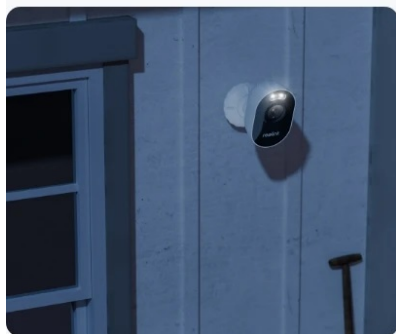

IP kamera Reolink Lumus Series E430 pro zabezpečení venkovního prostoru. Umožní vám zachytit obraz čistě a s vysokou mírou detailů díky **CMOS snímači s 2K rozlišením**. Podporuje plnobarevné denní i noční vidění, a tak je tento model ideální pro monitoring v **režimu 24/7**.

Pokročilá inteligentní detekce s algoritmy umělé inteligence dokáže efektivně rozlišit osoby, vozila a zvířata od dalších objektů. Díky tomu předchází falešným poplachům a poskytuje informace o důležitém narušení prostoru. Připojení skrze **dvoupásmovou Wi-Fi** zajistí flexibilitu a stabilitu provozu.

Kamera Reolink Lumus Series E430 podporuje varování nezvaného návštěvníka jak pomocí sirény, tak reflektoru. Potenciální hrozbu tak lze odradit vizuálními i zvukovými prvky. Součástí výbavy je rovněž **zabudovaný mikrofon a reproduktor**, díky čemuž vám umožní obousměrnou komunikaci v reálném čase a snadnou kontrolu doručovaného balíčku nebo pozdravení přátel či jiné blízké osoby.

Pro potřeby venkovní instalace je **IP kamera Reolink Lumus Series E430** vybavena odolným krytem se **stupněm krytí IP65**. Díky tomu je zajištěna ochrana proti vnějším povětrnostním vlivům, dešti nebo sněhu. Pomocí **aplikace pro mobilní zařízení** obdržíte notifikace v reálném čase, můžete sledovat živé dění, ať už jste kdekoli, přizpůsobit oblast pro detekci pohybu a další funkce.