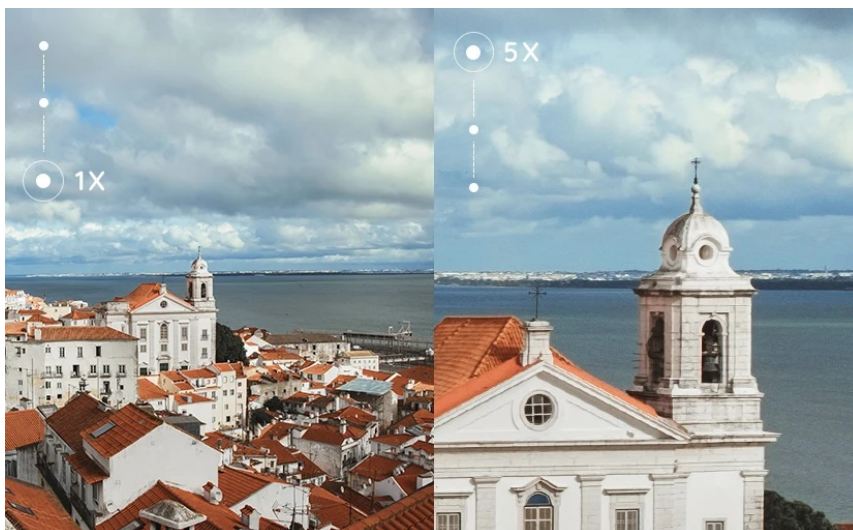

Výkonný **snímač CMOS s rozlišením 3840 × 2160 px** se postará o kvalitní obraz s vysokou mírou ostrých a dobře viditelných detailů. Díky funkci **5× optického zoomu** vám umožní důležité záběry přiblížit a lépe pokrýt. Pomocí **aplikace Reolink** venkovní IP kameru **Reolink P430** propojíte se smartphonem a můžete v reálném čase sledovat dění v daném prostoru, získávat notifikace o narušení nebo třeba nastavit zóny pohybu.

Reolink P430

8megapixelová IP kamera typu **bullet** nabízí snímač **1/2,8" CMOS** s rozlišením **3840 x 2160** obrazových bodů s úhlem záběru **105-31°** (horizontálně) a **5násobný optický zoom**. V případě zhoršených světelných podmínek či tmy je přítomen **IR přísvit** do vzdálenosti až 30 m a **bílý LED přísvit**. Připojení lze jednoduše realizovat pomocí **RJ-45 portu**. Díky **aplikaci Reolink** lze sledovat dění v domácnosti či jiných prostorech **24 hodin denně, 7 dní v týdnu** odkudkoli skrze váš smartphone. Kamera navíc disponuje zabudovaným **mikrofonem a reproduktorem**. Díky voděodolnosti dle **IP67** nabízí jak vnitřní, tak i venkovní možnost použití.

- Vysoce kvalitní obraz s rozlišením 8 Mpx
- Účinná kompresní technologie H.265
- IR a bílý LED přísvit
- Detekce pohybu, osob, zvířat a vozidel
- Slot pro paměťovou kartu microSD s kapacitou až 256 GB
- Objektiv s varifokální ohniskovou vzdáleností 2,7 až 13,5 mm
- 5x optický zoom
- Integrovaný mikrofon a reproduktor
- Zvukový alarm (siréna) a světelná signalizace při detekci pohybu
- Odolnost vůči vodě a prachu (IP67)
- Mobilní aplikace v češtině