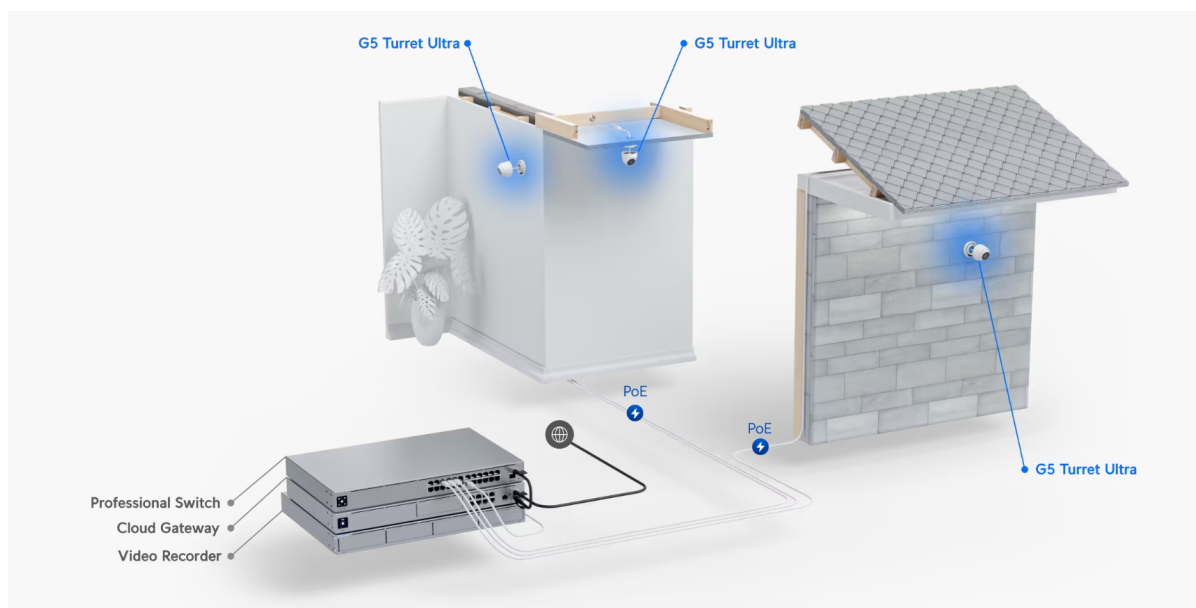

Popis

Ubiquiti UniFi G5 Turret Ultra

Kamera UniFi G5 Turret Ultra poskytuje čistý a ostrý obraz v **rozlišení 2688 x 1512 při 30 fps** s možností nočního vidění na vzdálenost až 30 m.

Kamera podporuje **PoE napájení (37-57 V DC)**. Balení neobsahuje PoE injektor.

- 4 Mpx CMOS senzor (1/2.4") & rozlišení 2688 x 1512 při 30 fps (16 : 9)
- Úhel záběru: 102,4° horizontálně, 54,9° vertikálně, 120,6° diagonálně
- Vestavěné IR LED diody a automatický IR cut filtr pro lepší noční vidění
- Voděodolnost dle IP66 + odolnost IK04 (antivandal)
- Integrovaný mikrofon (lze softwarově vypnout)
- ARM Dual-Core Cortex-A7 procesor/čip
- Podpora PoE 37-57 V DC (injektor není součástí balení)

Slot paměťových karet: ne

Audio: ano, mikrofon

Napájení: PoE 37-57 V DC

Pracovní teplota: -30 až +50 °C

Hmotnost: 330 g

Rozměry: 90 × 90 × 71,2 mm

Manuál (montážní návod):

[Ubiquiti UniFi G5 Turret Ultra](#)
